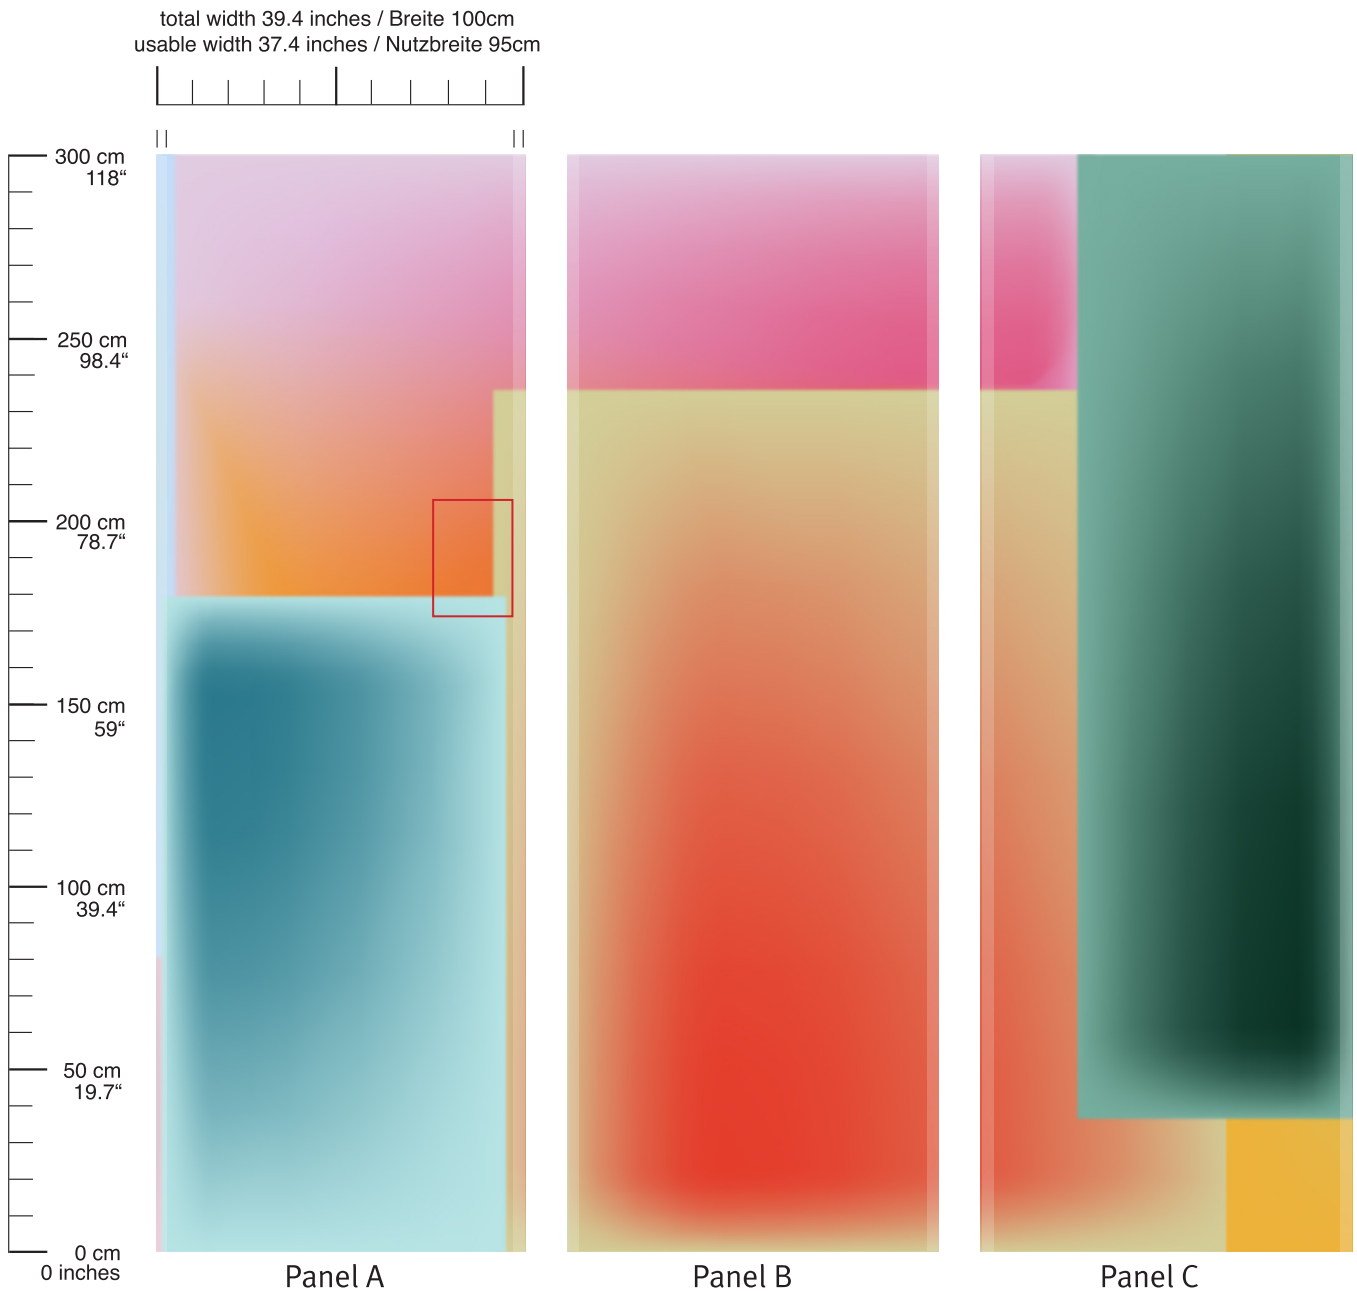

# Aura Five

Wallpaper • Wandtapeten

Repeat horiz. 112 inches • Rapport horiz. 285cm

Panel height 118 inches • Panelhöhe 300cm

Choose wallpaper quality on page 73 • Wähle Tapetenqualität auf Seite 73

col. 02 Yellow/White

# Glass Menagerie

Wallpaper • Wandtapeten

Repeat horiz. 187 inches • Rapport horiz. 475cm

Panel height 118 inches • Panelhöhe 300cm

Choose wallpaper quality on page 73 • Wähle Tapetenqualität auf Seite 73