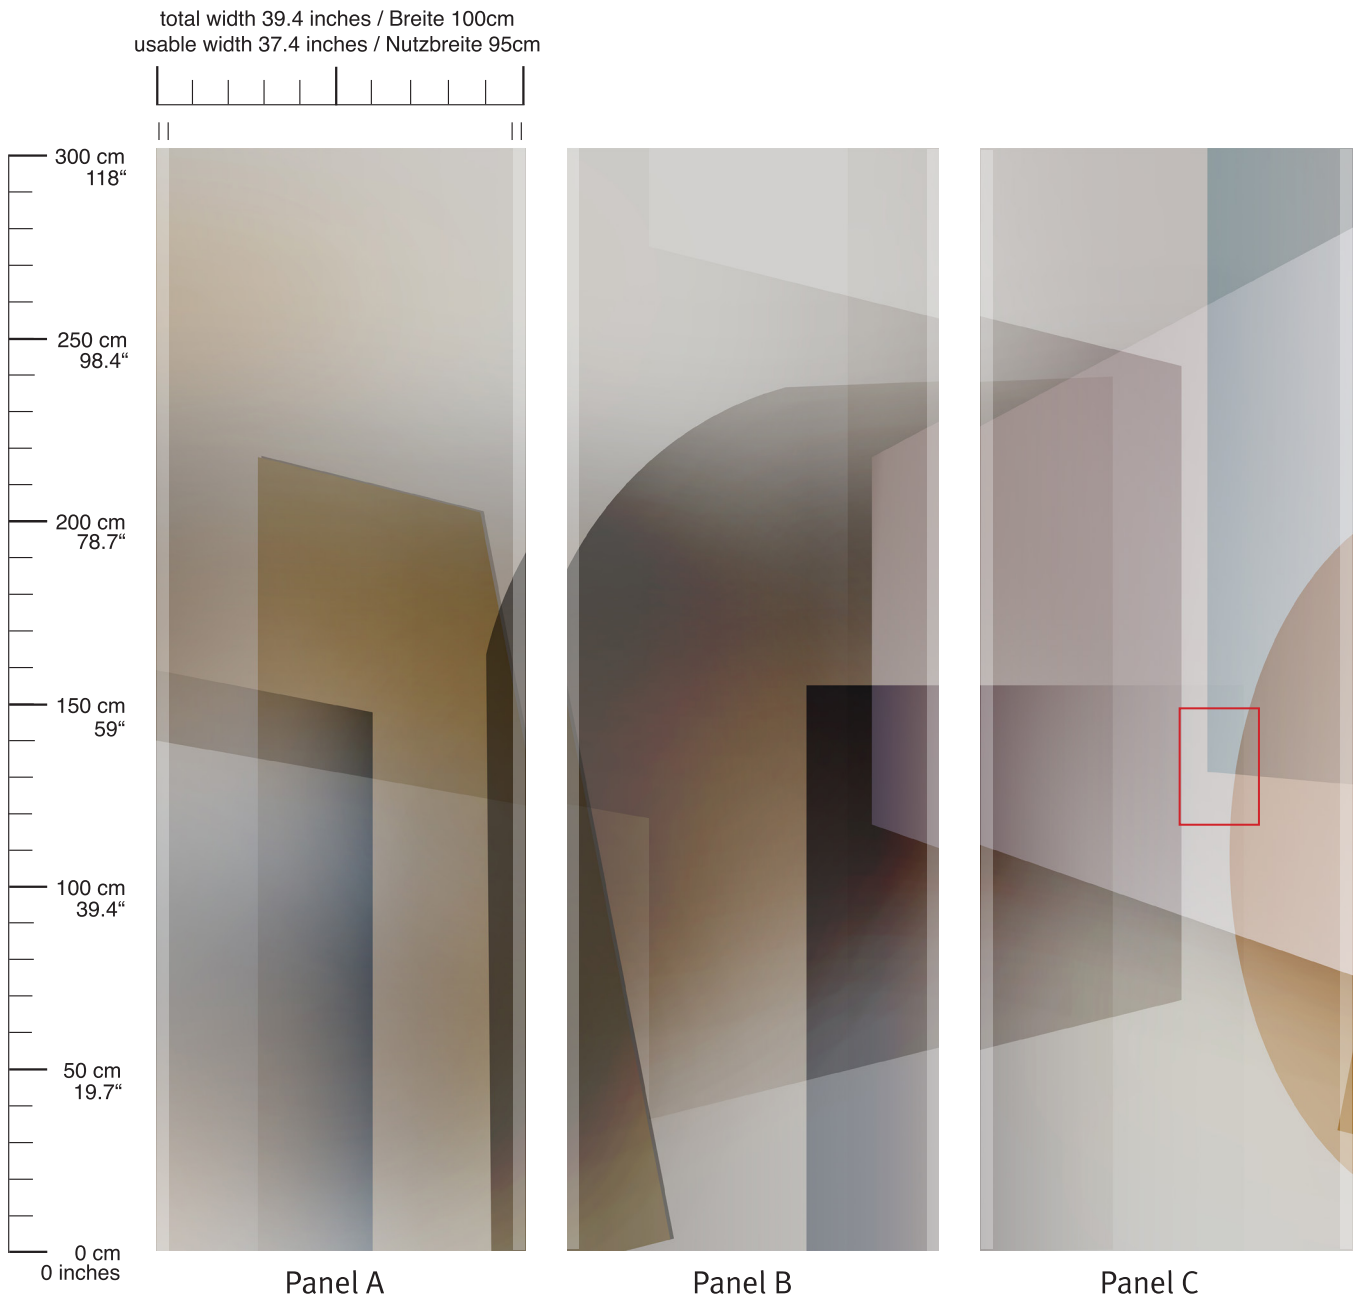

# Perspective

Wallpaper • Wandtapeten

Repeat horiz. 299 inches • Rapport horiz. 760cm

Panel height 118 inches • Panelhöhe 300cm

Choose wallpaper quality on page 73 • Wähle Tapetenqualität auf Seite 73

Panel E

Panel F

Panel G

Panel H

Perspective Panel F, G

Perspective Panel, E, F, G, H, A, B, C, D,

# Spheres

Wallpaper • Wandtapeten

Repeat horiz. 187 inches • Rapport horiz. 475cm

Panel height 118 inches • Panelhöhe 300cm

Choose wallpaper quality on page 73 • Wähle Tapetenqualität auf Seite 73

Panel D

Panel E