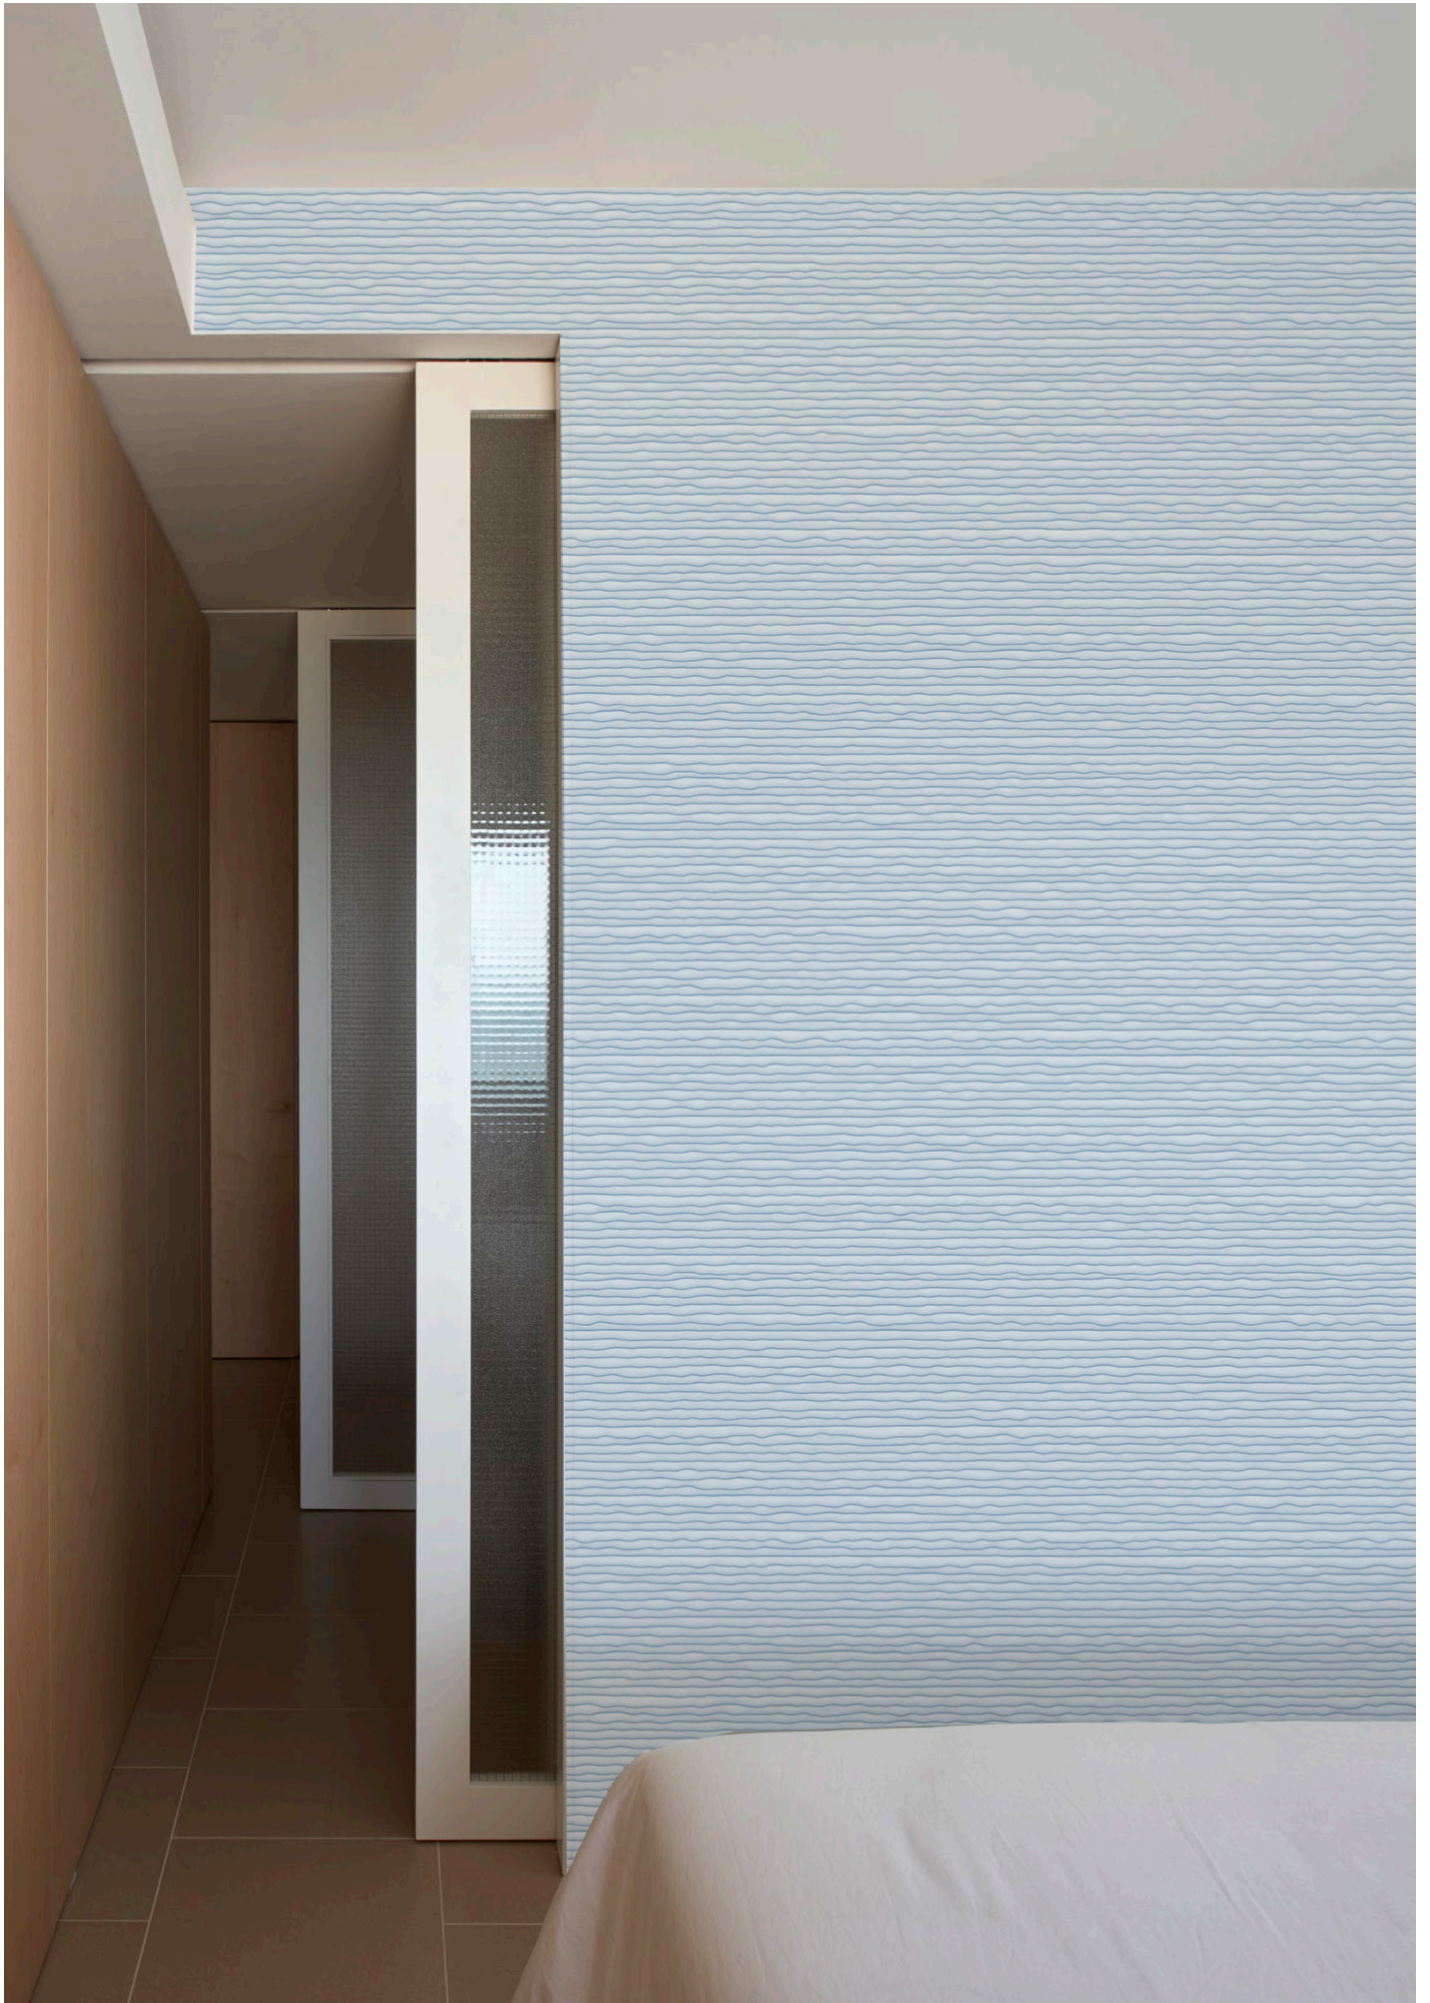

Textil col. Blue