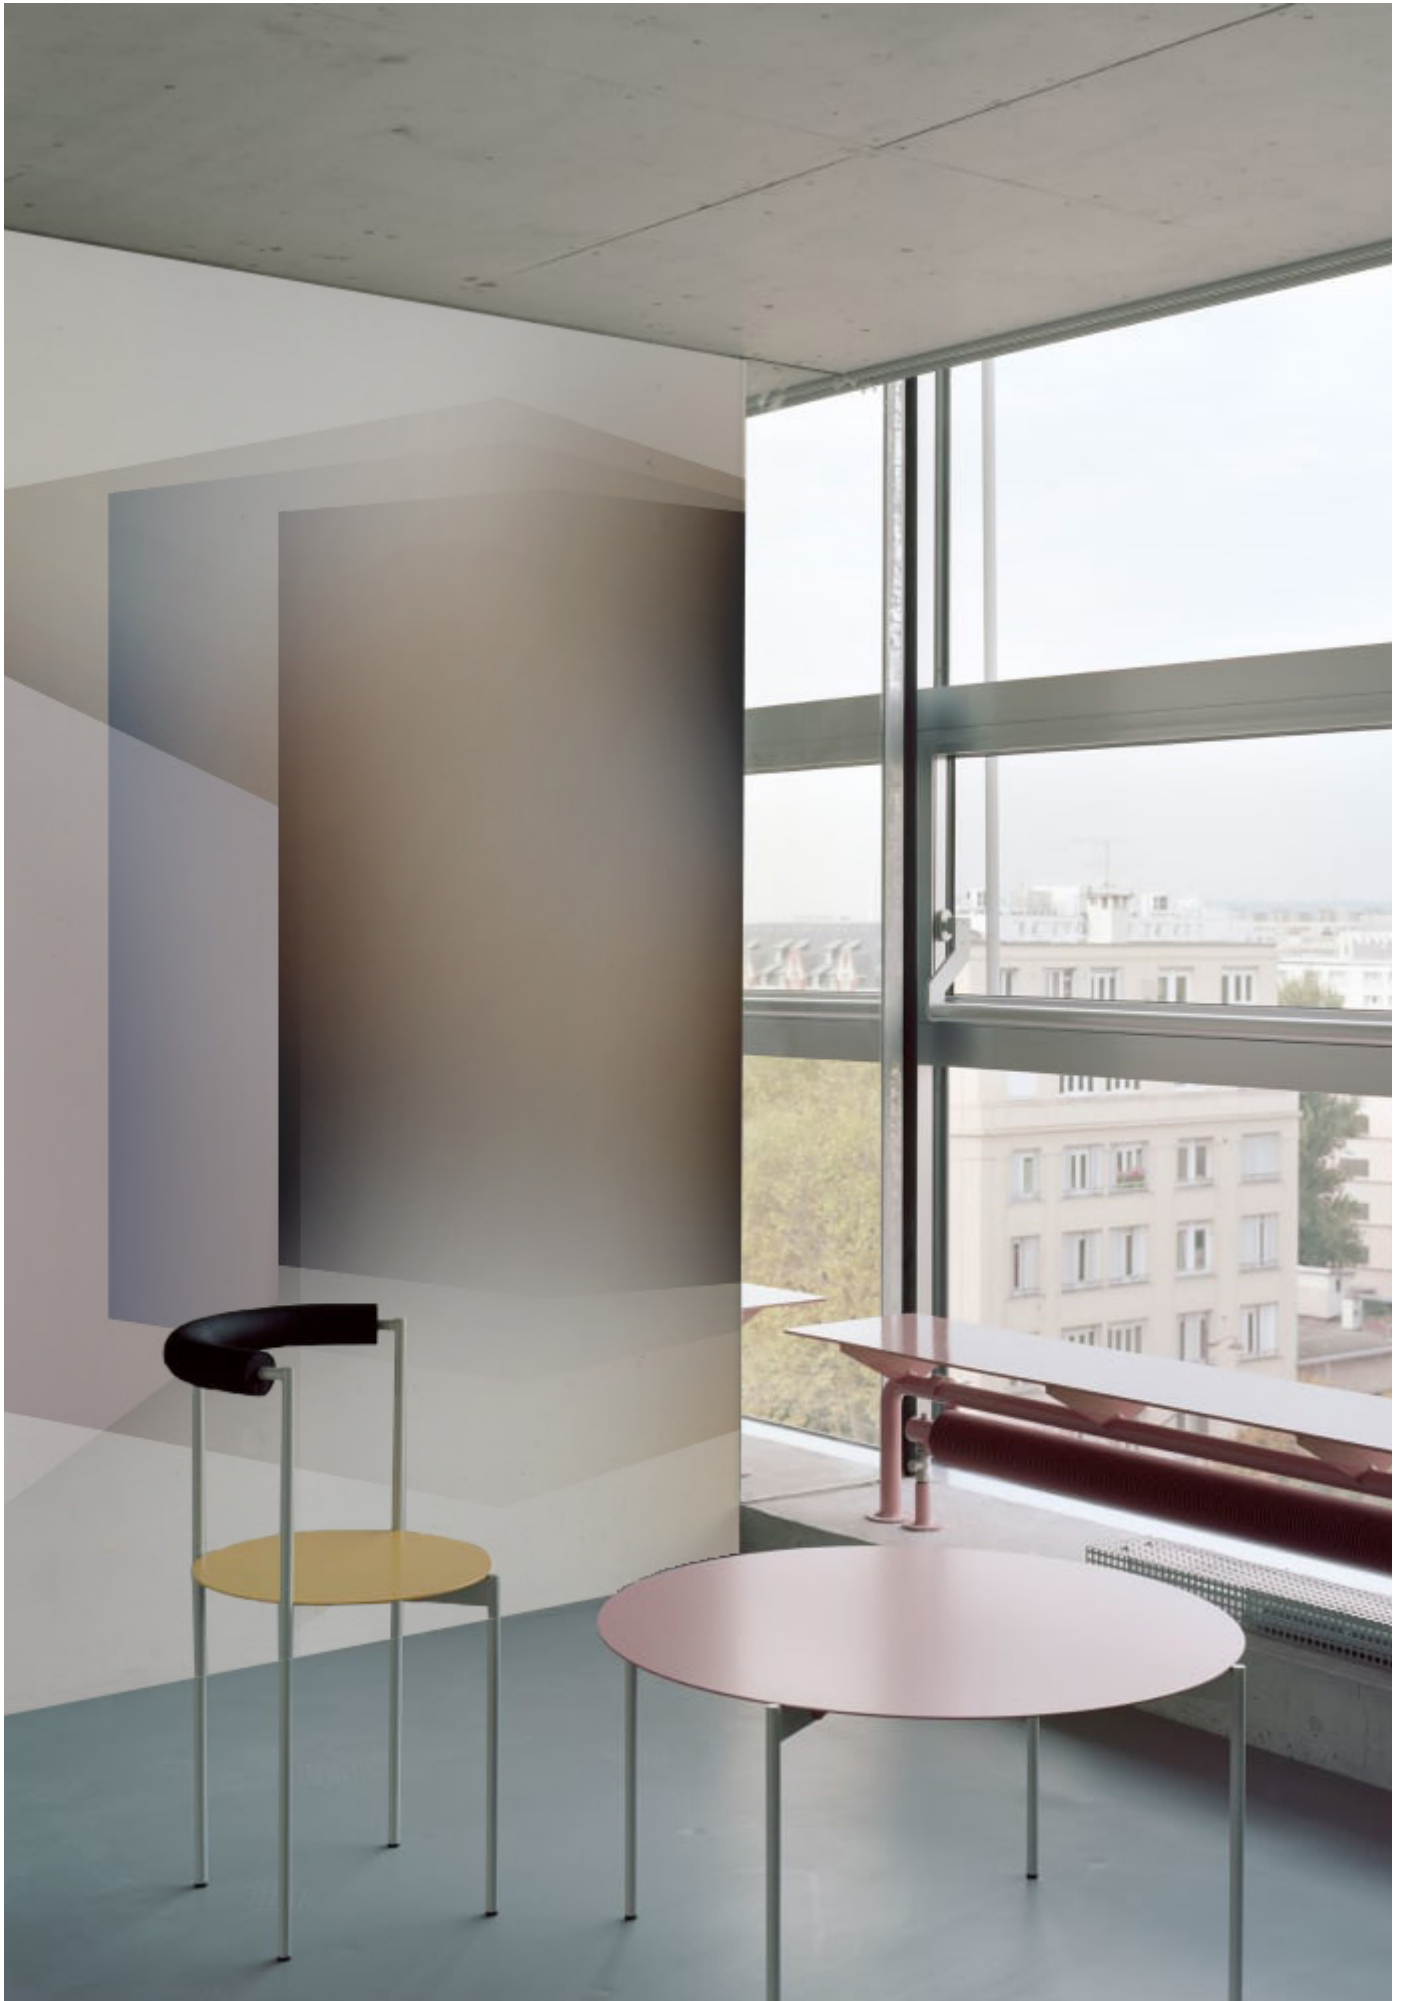

Perspective Panel F, G