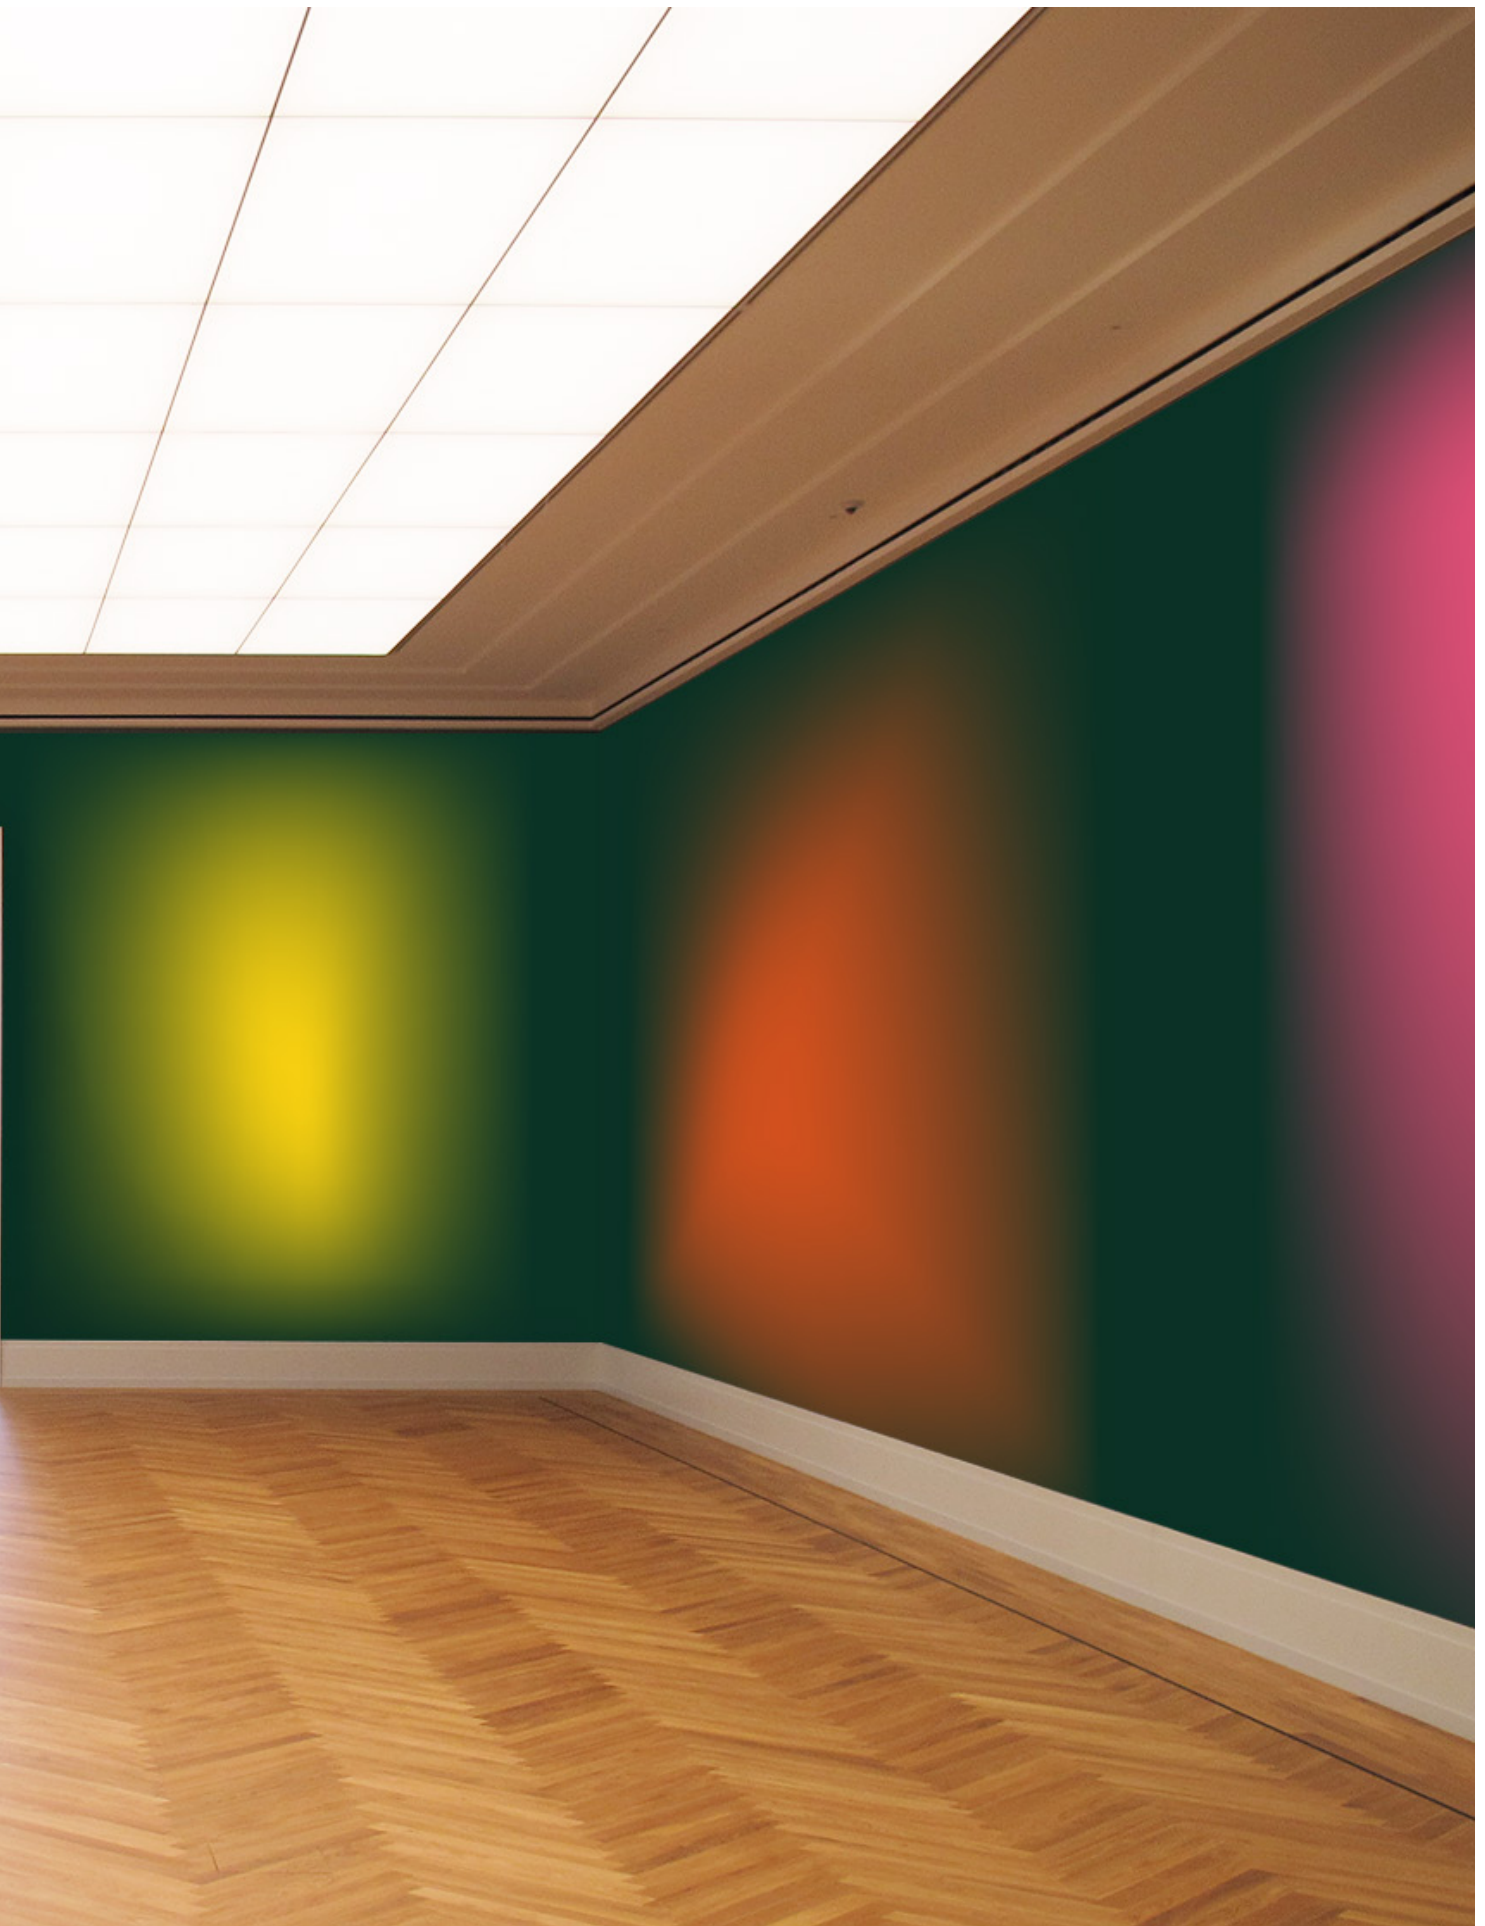

# Aura One

Wallpaper • Wandtapeten

Repeat horiz. 112 inches • Rapport horiz. 285cm

Panel height 118 inches • Panelhöhe 300cm

Choose wallpaper quality on page 73 • Wähle Tapetenqualität auf Seite 73

col. 02 Blue/ White