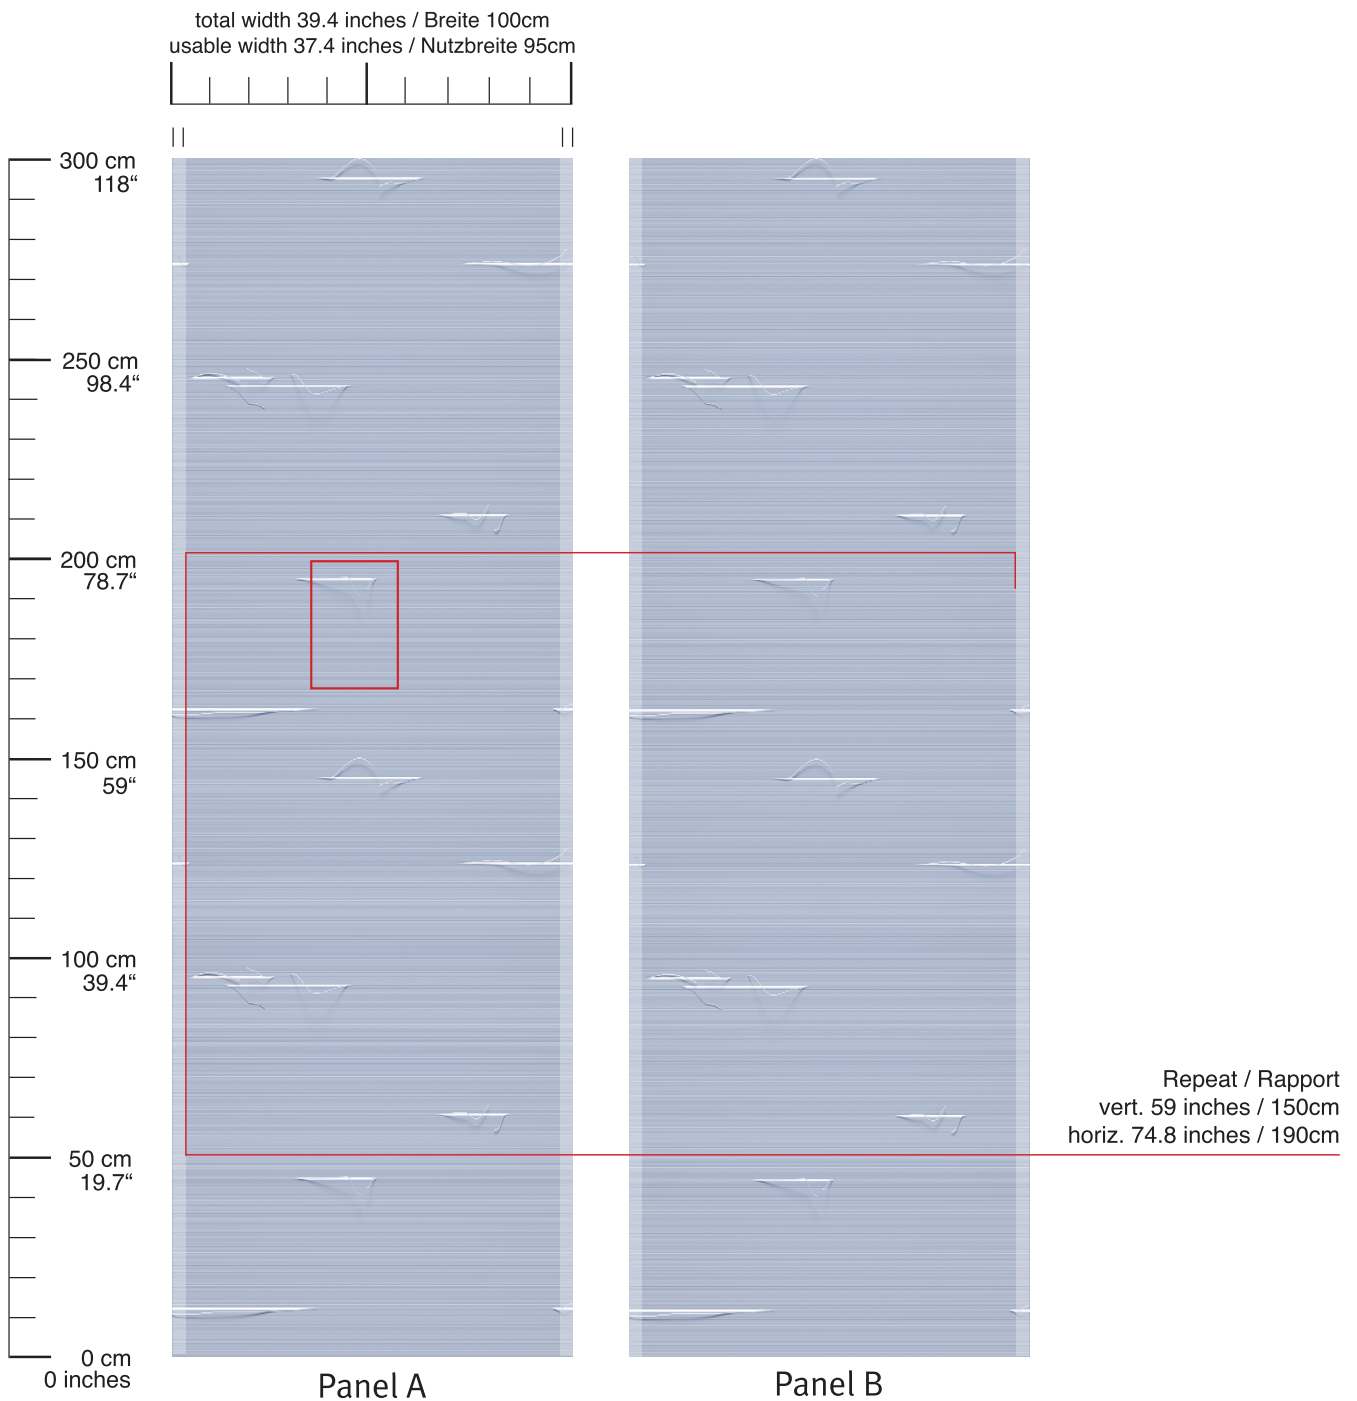

# Genesis

total width 39.4 inches / Breite 100cm  
usable width 37.4 inches / Nutzbreite 95cm

Wallpaper • Wandtapeten

Repeat horiz. 187 inches • Rapport horiz. 475cm

Panel height 118 inches • Panelhöhe 300cm

# Lamella

by Christoffer Joergensen

Wallpaper • Wandtapeten

Repeat horiz. 74.8 inches • Rapport horiz. 190cm

Repeat vert. 59 inches • Rapport vert. 150cm

Choose wallpaper quality on page 73 • Wähle Tapetenqualität auf Seite 73