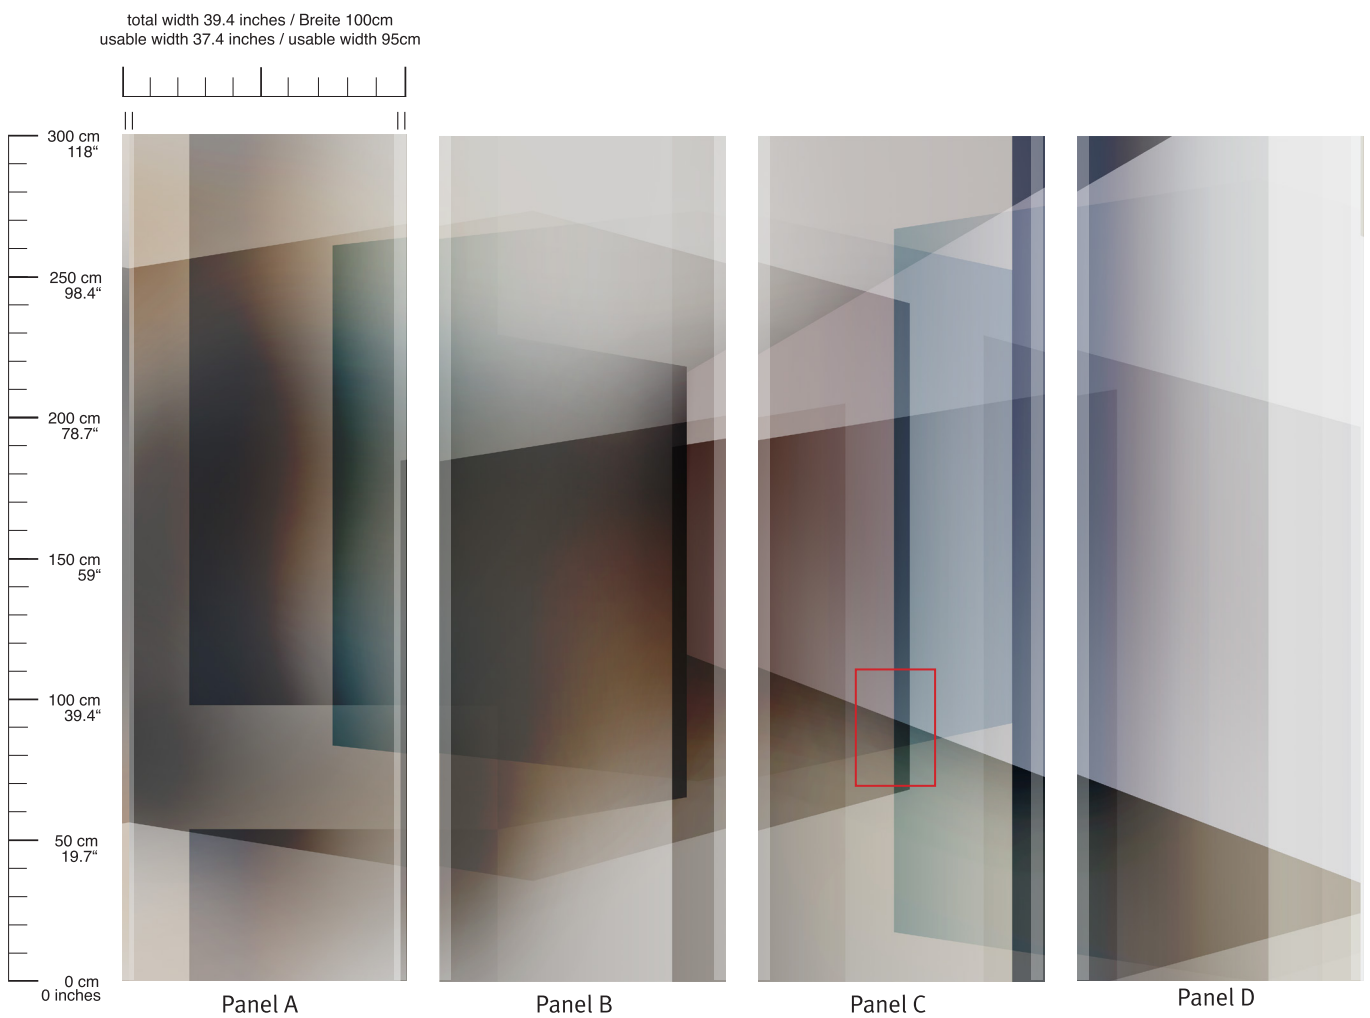

Perspective

Wallpaper • Wandtapeten

Repeat horiz. 299 inches • Rapport horiz. 760cm

Panel height 118 inches • Panelhöhe 300cm

Choose wallpaper quality on page 73 • Wähle Tapetenqualität auf Seite 73