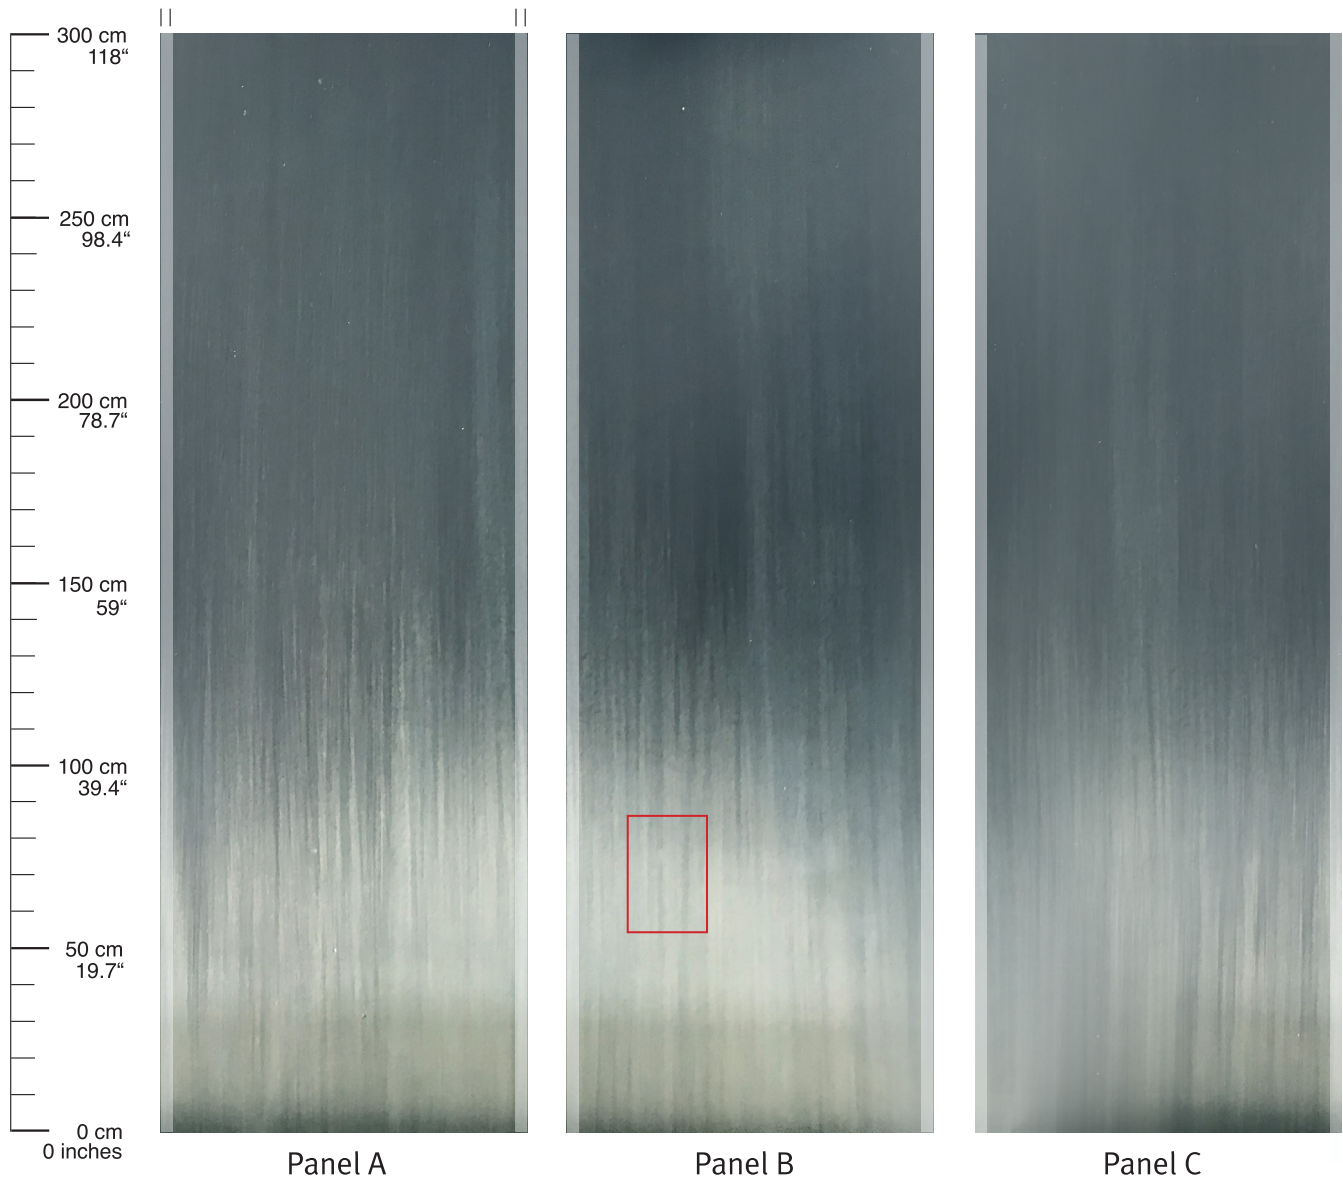

Choose wallpaper quality on page 73 • Wähle Tapetenqualität auf Seite 73

Ray

# Shimmer

total width 39.4 inches / Breite 100cm  
usable width 37.4 inches / Nutzbreite 95cm

Wallpaper • Wandtapeten

Repeat horiz. 112 inches • Rapport horiz. 285cm

Panel height 118 inches • Panelhöhe 300cm