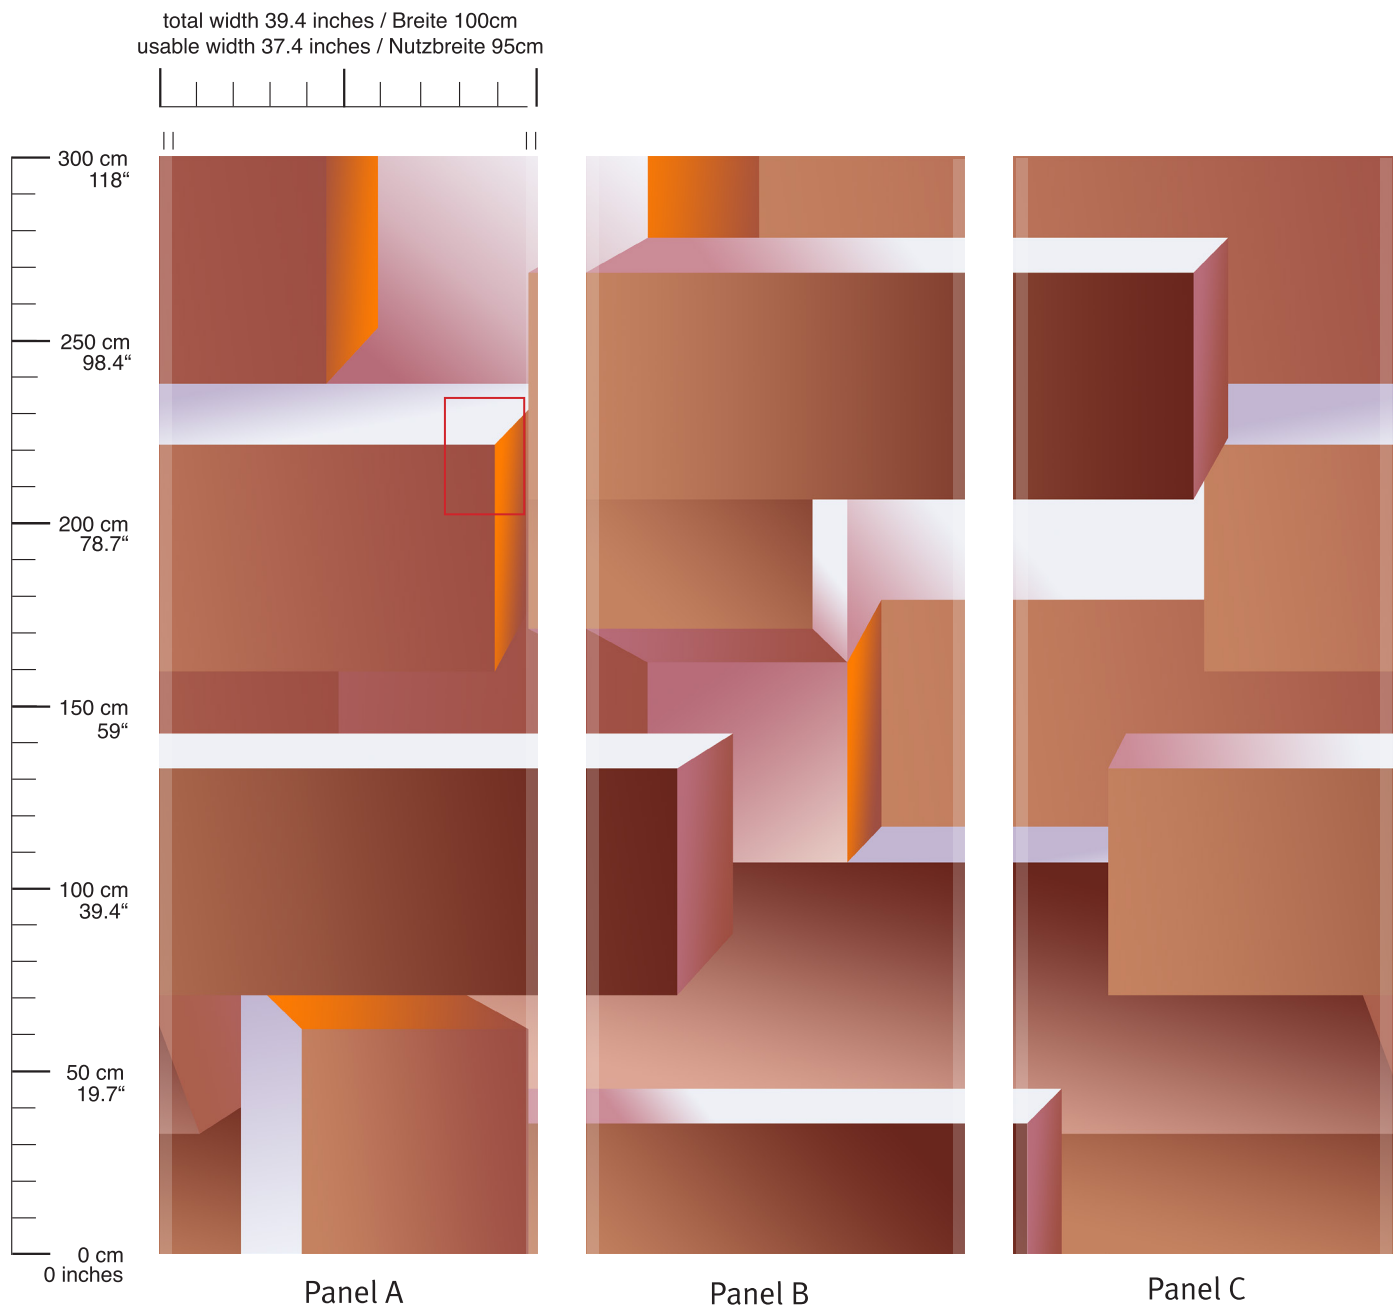

# Bharati

total width 39.4 inches / Breite 100cm  
 usable width 37.4 inches / Nutzbreite 95cm

Panel A

Panel B

Panel C

Wallpaper • Wandtapeten

Repeat horiz. 112 inches • Rapport horiz. 285cm

Panel height 118 inches • Panelhöhe 300cm

# Bloc

Wallpaper • Wandtapeten

Repeat horiz. 112 inches • Rapport horiz. 285cm

Panel height 118 inches • Panelhöhe 300cm

Choose wallpaper quality on page 73 • Wähle Tapetenqualität auf Seite 73

col. 01 Orange