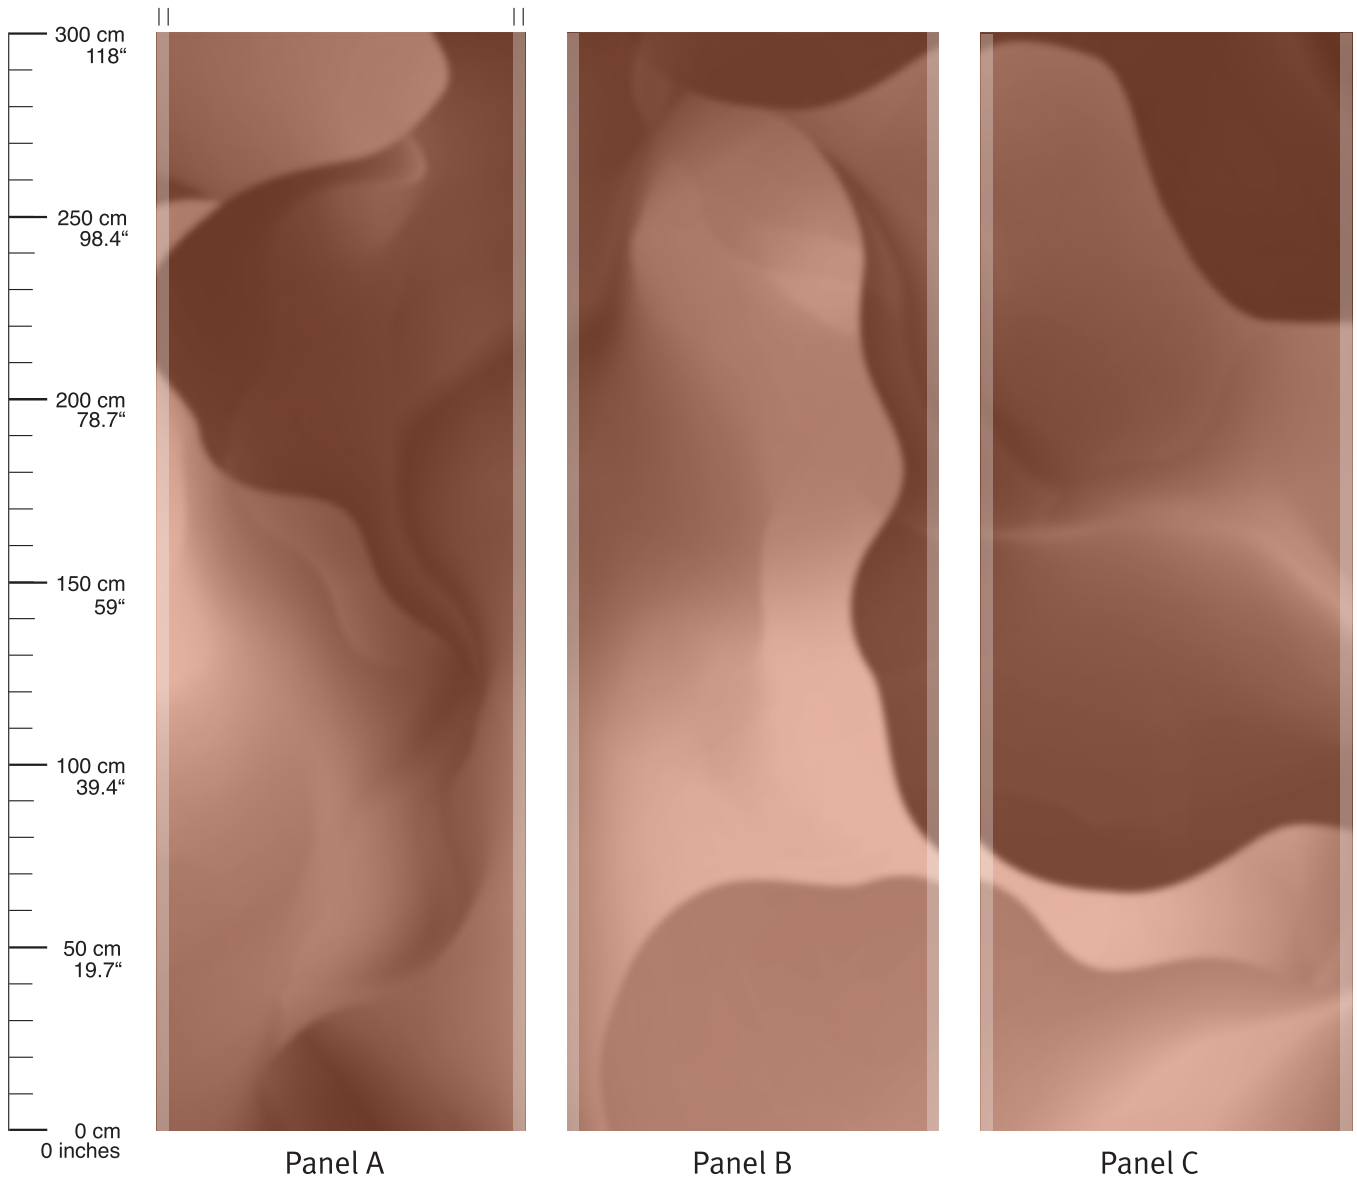

# Bloc

Wallpaper • Wandtapeten

Repeat horiz. 112 inches • Rapport horiz. 285cm

Panel height 118 inches • Panelhöhe 300cm

Choose wallpaper quality on page 73 • Wähle Tapetenqualität auf Seite 73

col. 01 Orange

Extract/Ausschnitt Panel A, Scale 1:1

Bloc Panel A, B, C

Bloc Panel A, B, C, A

# Genesis

total width 39.4 inches / Breite 100cm  
usable width 37.4 inches / Nutzbreite 95cm

Wallpaper • Wandtapeten

Repeat horiz. 187 inches • Rapport horiz. 475cm

Panel height 118 inches • Panelhöhe 300cm