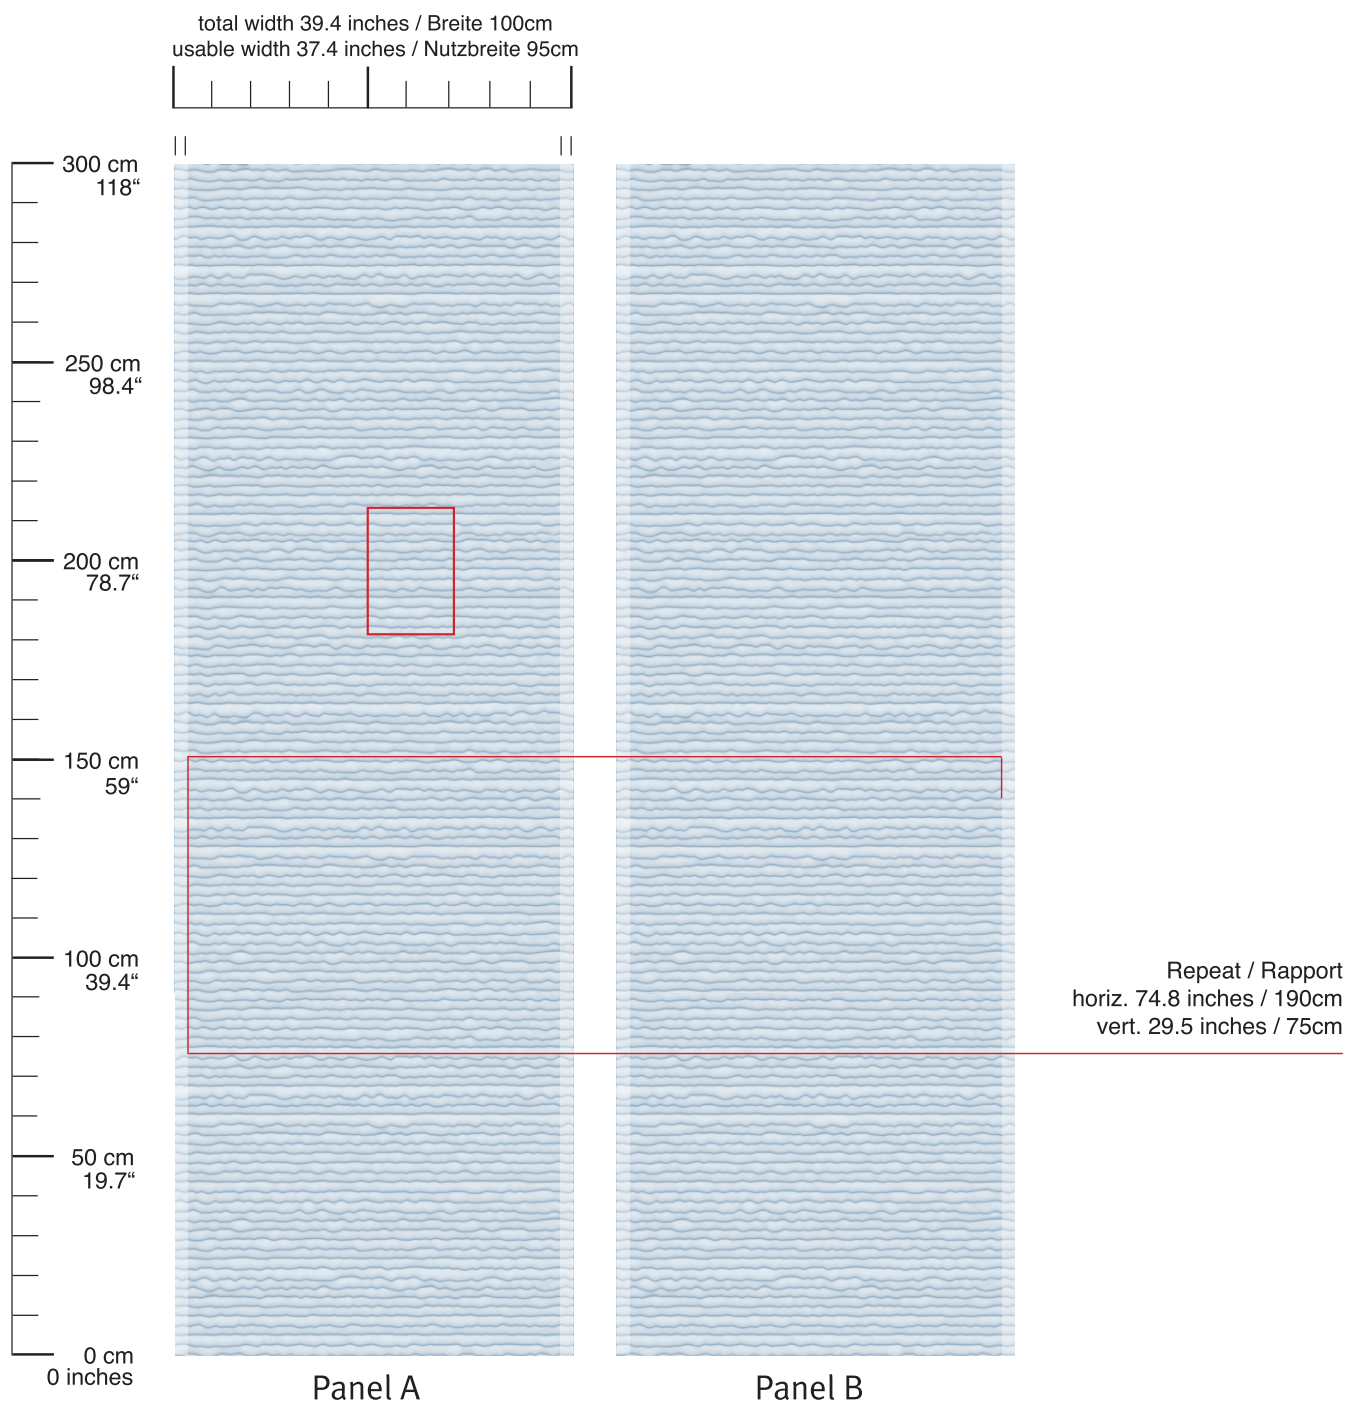

Textile

by Christoffer Joergensen

Wallpaper • Wandtapeten

Repeat horiz. 74.8 inches • Rapport horiz. 190cm

Repeat vert. 29.5 inches • Rapport vert. 75cm

Choose wallpaper quality on page 73 • Wähle Tapetenqualität auf Seite 73