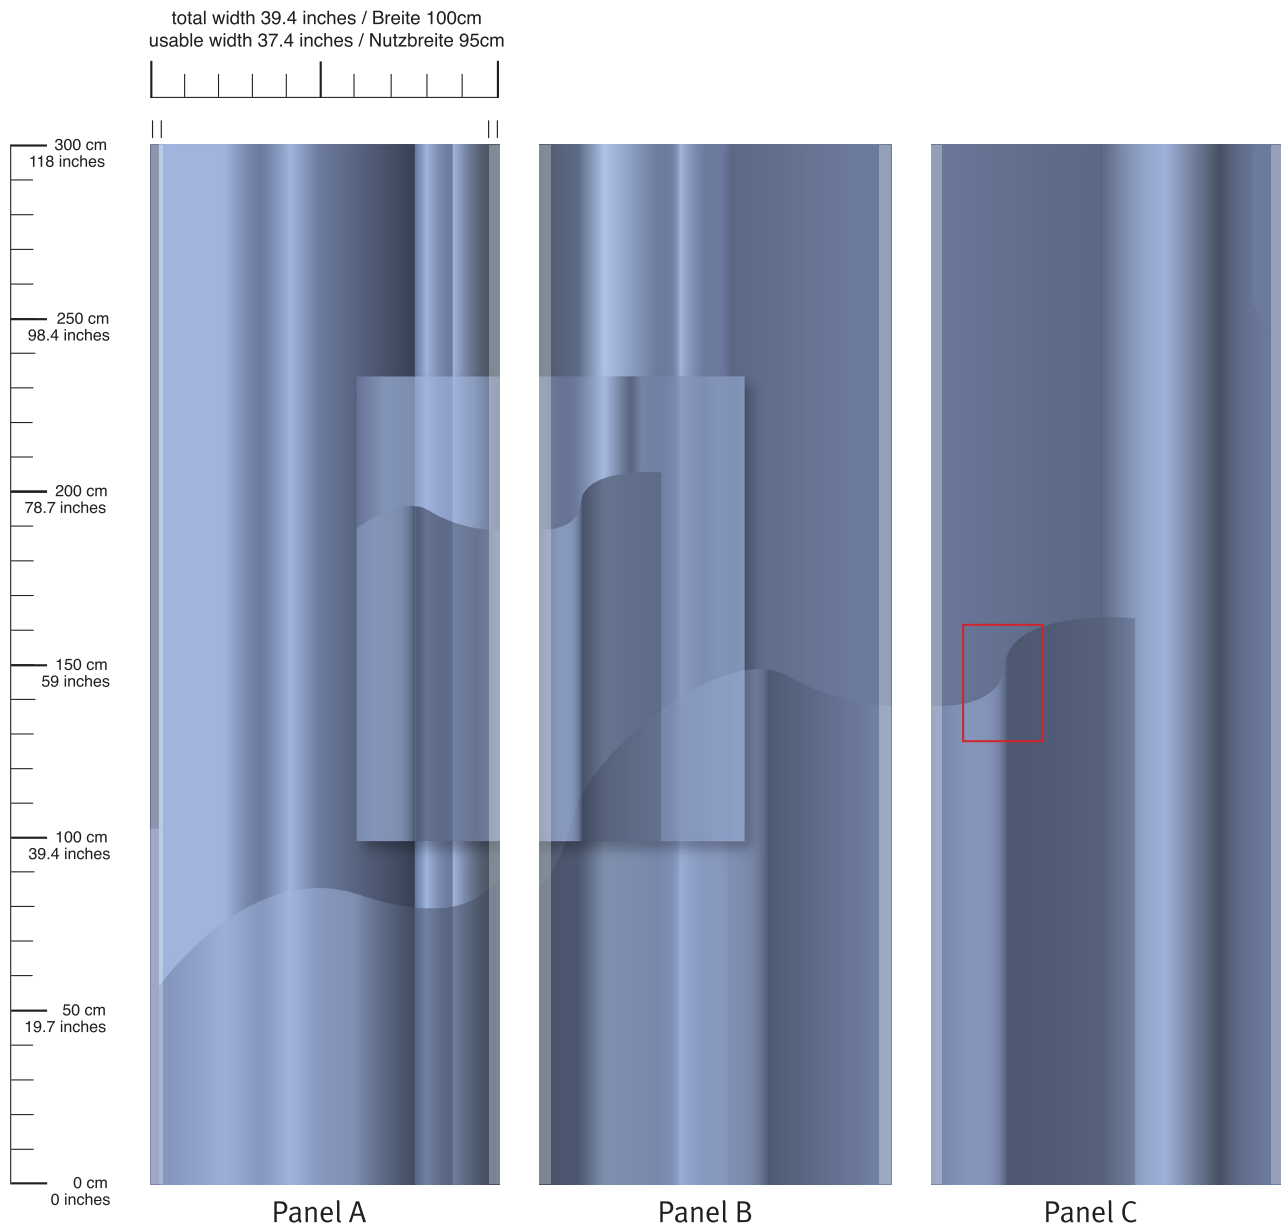

Clock Work

Wallpaper • Wandtapeten

Repeat horiz. 261.8 inches • Rapport horiz. 665cm

Panel height 118 inches • Panelhöhe 300cm

Choose wallpaper quality on page 73 • Wähle Tapetenqualität auf Seite 73