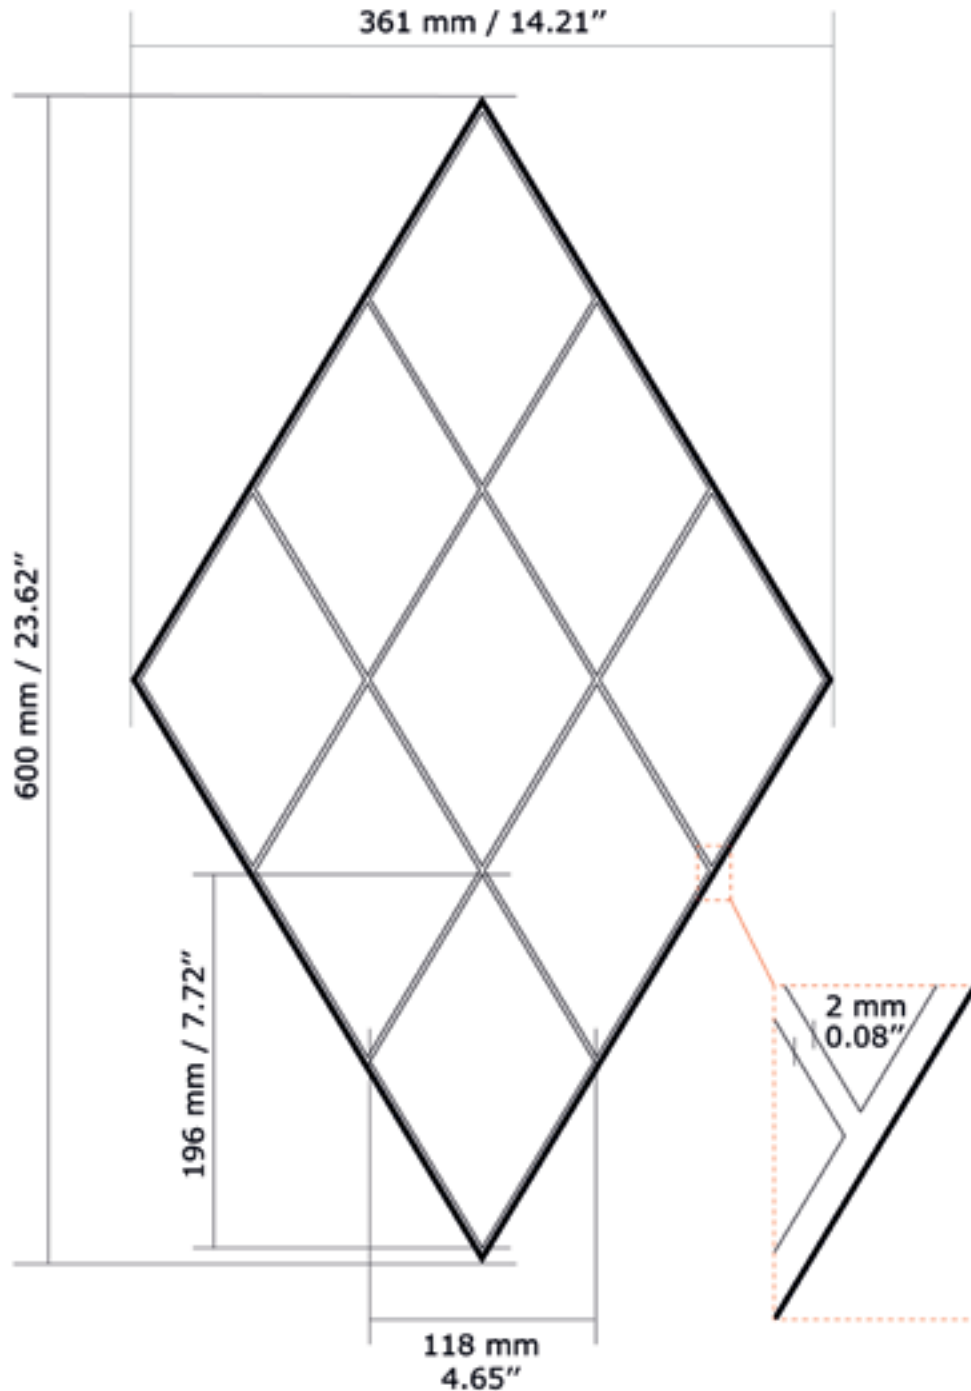

Wall Tiles

Thermofixed foam with fabric covering • Thermofixierter Schaumstoff mit Stoffbezug
Weight depends on fabric choice • Gewicht Abhängig vom ausgewählten Stoff
Possible for all upholstery fabrics • Für alle Polsterbezugstoffe möglich