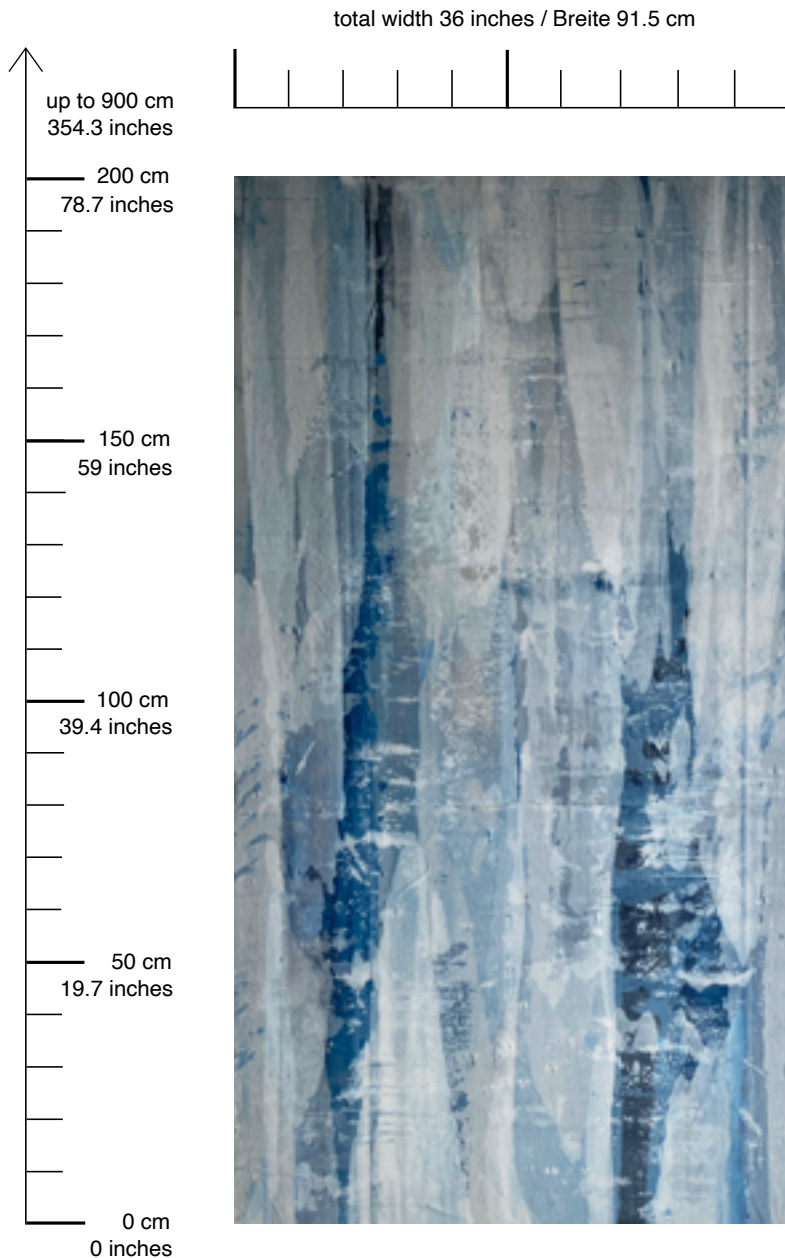

30% Plaster/Gips, 20% Adhesive/Klebstoff, 50% Polyester Non Woven/Vlies (Backing)

Weight • Gewicht 280 g/m² - 9.9 oz/m²

Sold by roll • Verkauf per Rolle (9 m/9.85 yd)

Custom size panels available • Paneele in individuellen Größen erhältlich