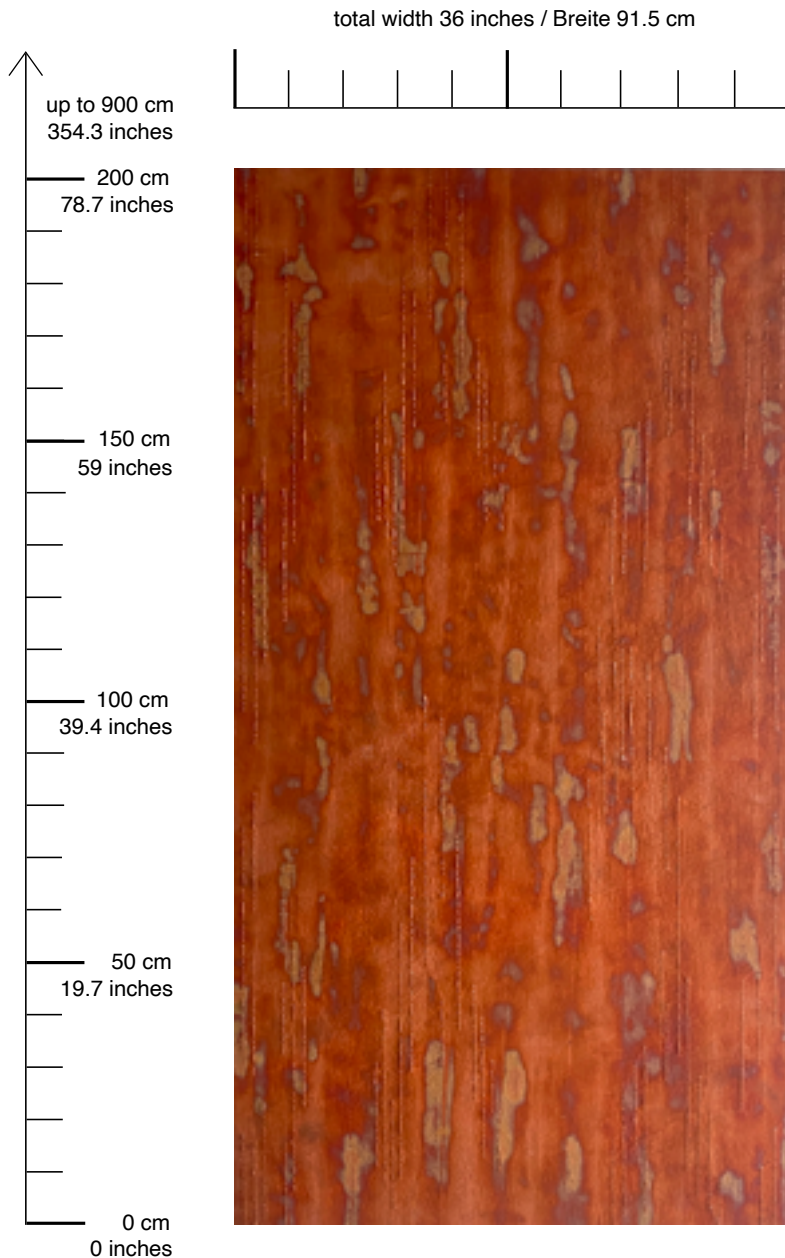

Custom size panels available • Paneele in individuellen Größen erhältlich

Handmade, each panel is unique • Handgefertigt, jedes Panel ein Unikat

Hand spatulaed marble powder on a non-woven polyester base, polished with an agate stone

50% Copper/Kupfer, 50% Polyester Non Woven/Vlies (Backing)

Weight • Gewicht 405 g/m² - 14.3 oz/m²

Sold by roll • Verkauf per Rolle (9 m/9.85 yd)

Custom size panels available • Paneele in individuellen Größen erhältlich