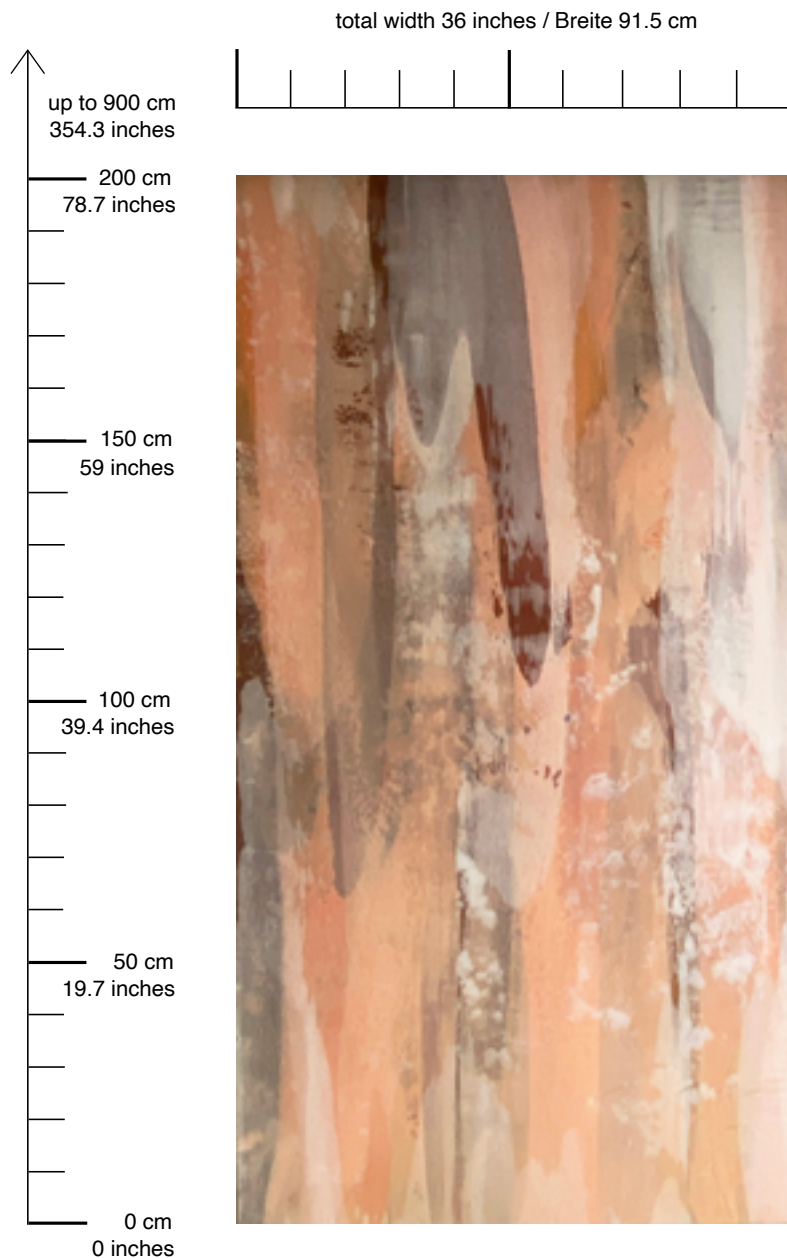

Stucco

col. 002 Salmon

30% Plaster/Gips, 20% Adhesive/Klebstoff, 50% Polyester Non Woven/Vlies (Backing)

Weight • Gewicht 280 g/m² - 9.9 oz/m²

Sold by roll • Verkauf per Rolle (9 m/9.85 yd)

Custom size panels available • Paneele in individuellen Größen erhältlich

Handmade, each panel is unique • Handgefertigt, jedes Panel ein Unikat

Hand spatulaed marble powder on a non-woven polyester base, polished with an agate stone

Hand gespachteltes Marmorpulver auf Vliesunterlage, poliert mit einem Achatstein