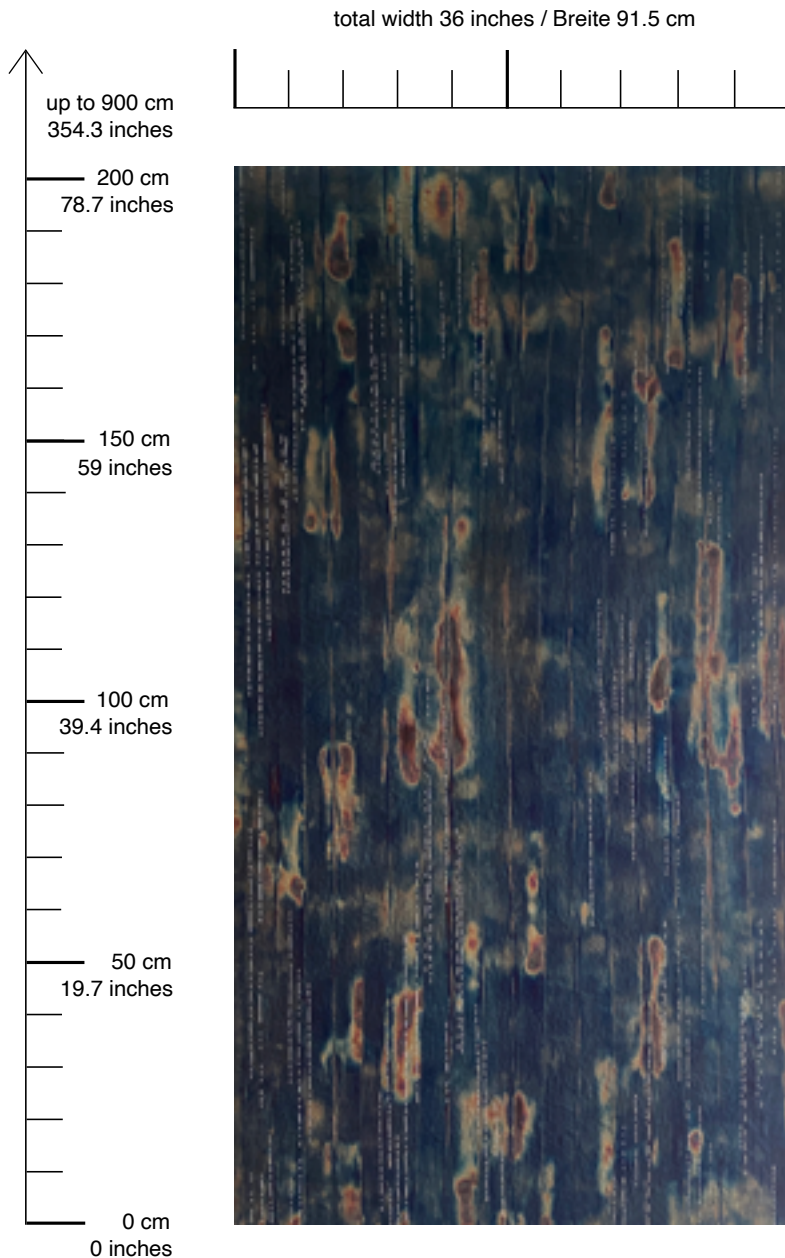

Metallico

col. 002 Mystic Blue

50% Stainless Steel/Edelstahl, 50% Polyester Non Woven/Vlies (Backing)

Weight • Gewicht 655 g/m² - 23.1 oz/m²

Sold by roll • Verkauf per Rolle (9 m/9.85 yd)

Custom size panels available • Paneele in individuellen Größen erhältlich

Handmade, each panel is unique • Handgefertigt, jedes Panel ein Unikat

Stainless steel mesh, heat treated and hand-embroidered with metallic yarn
Edelstahlgewebe, mit Hitze behandelt und von Hand mit Metallgarn bestickt