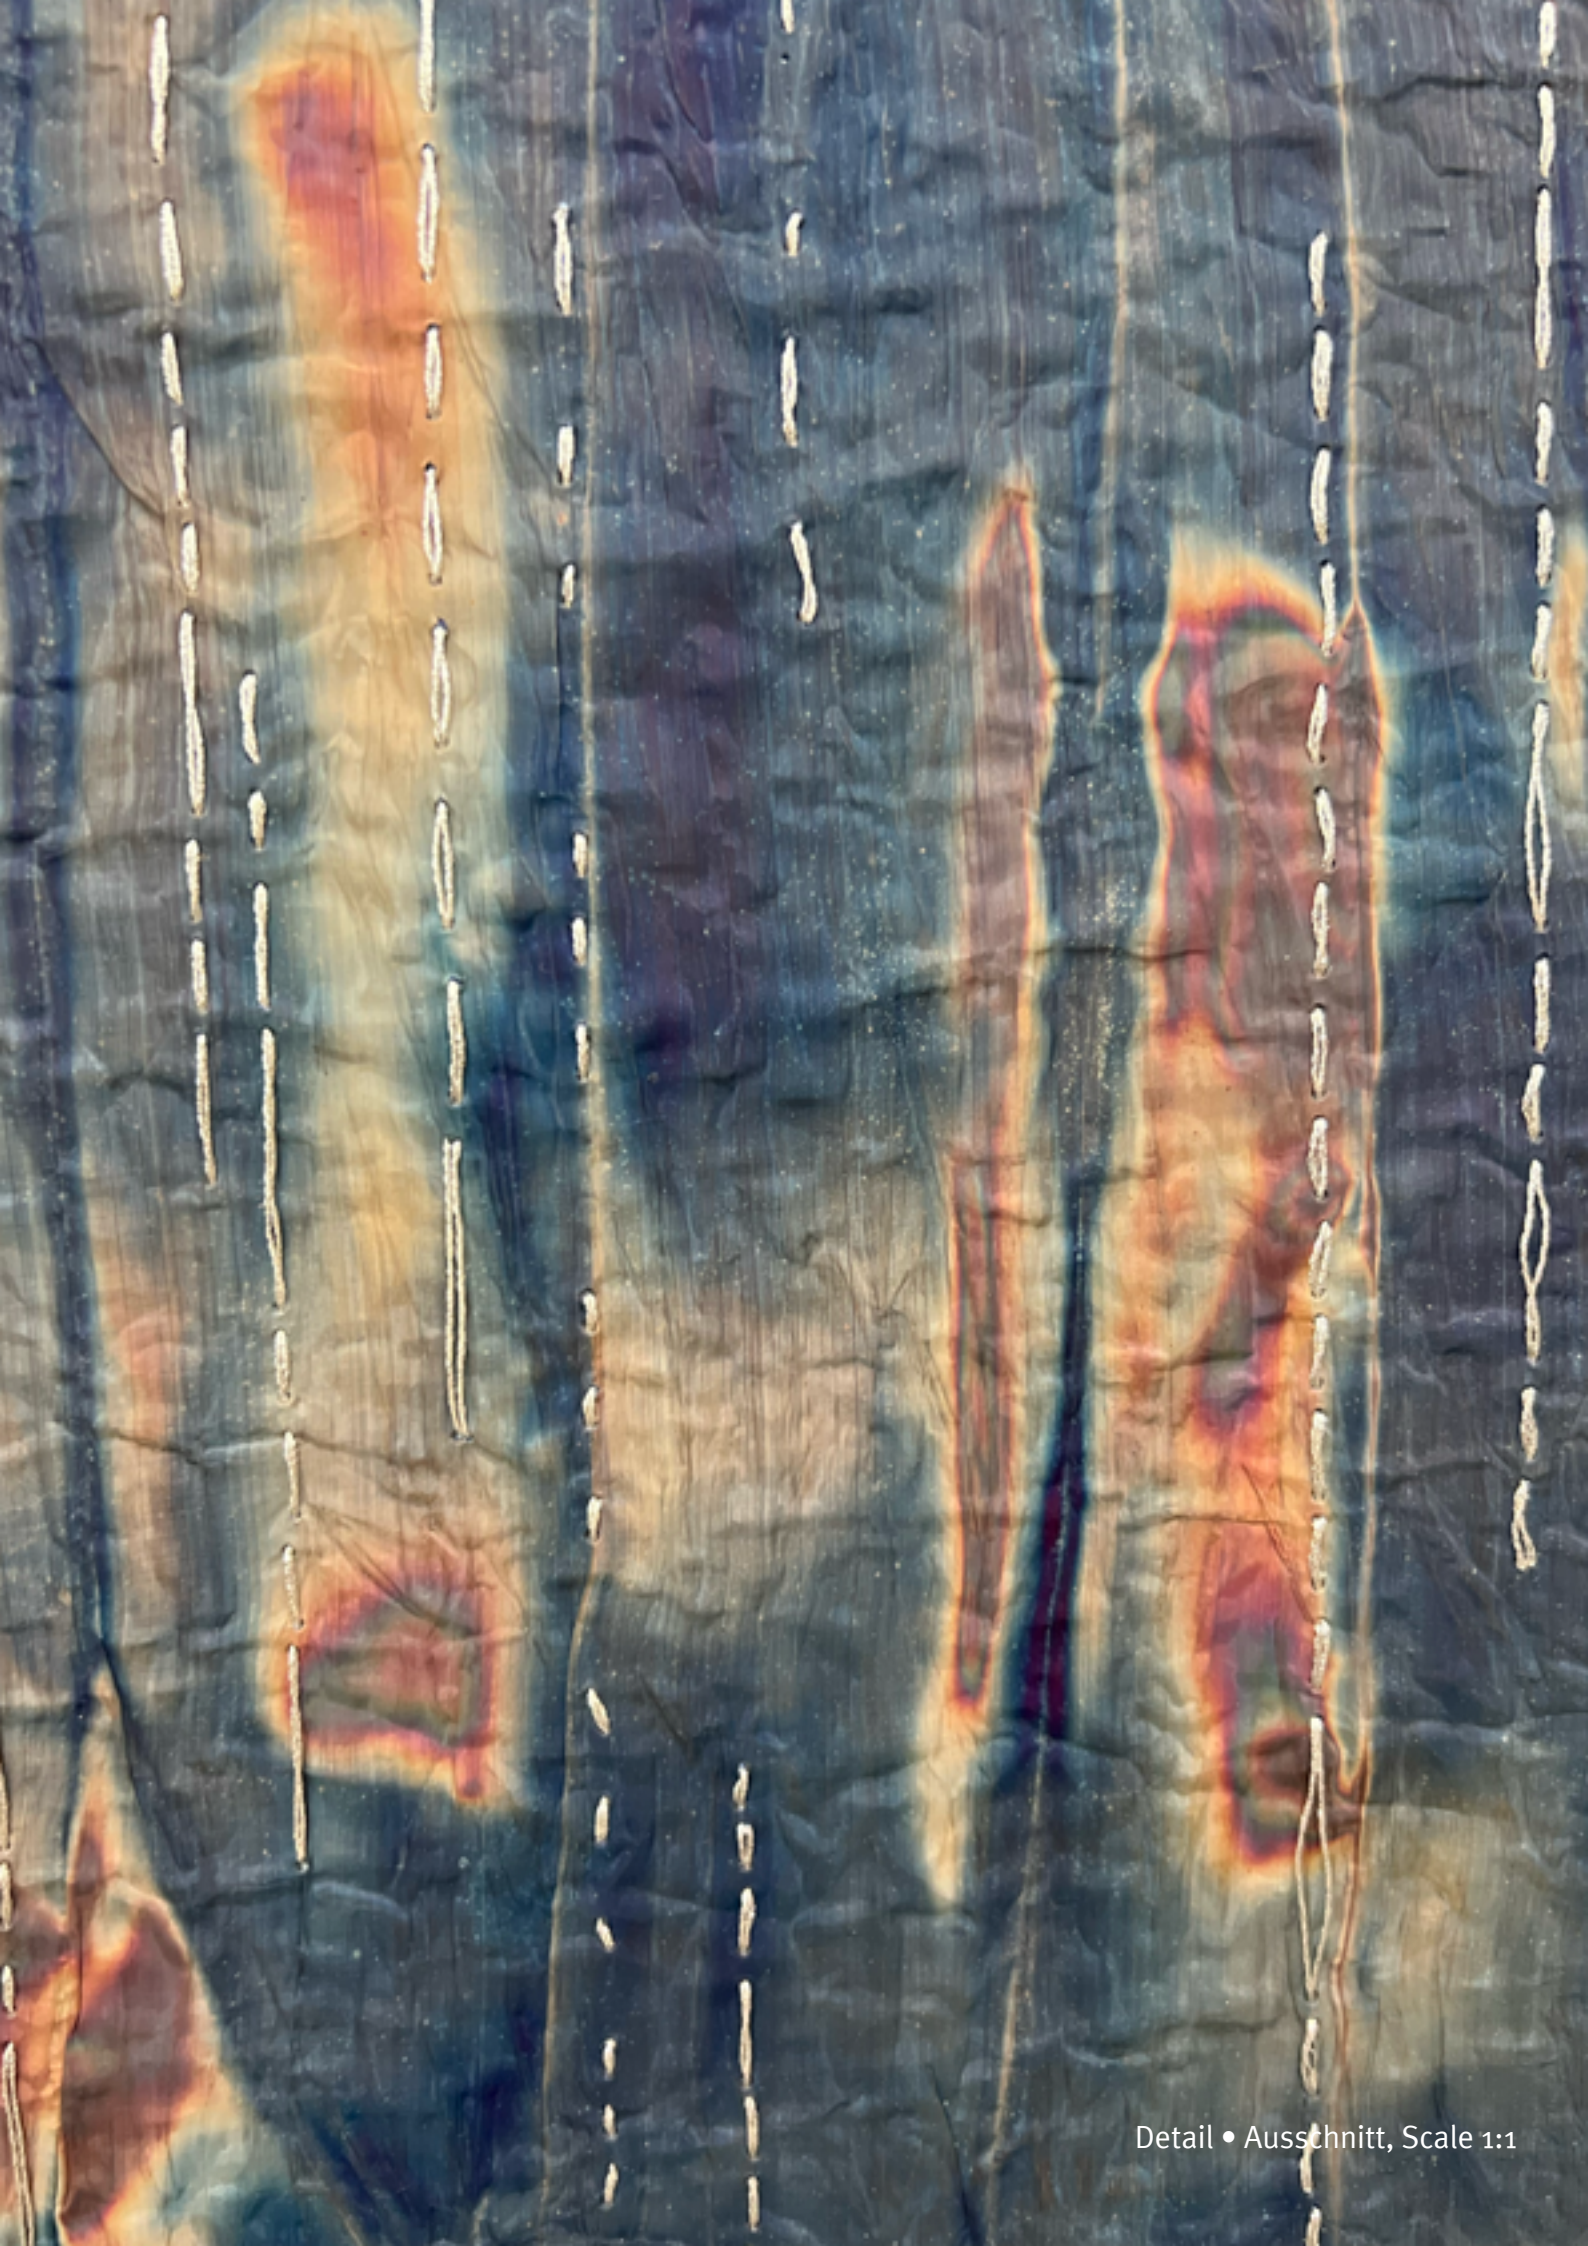

Handmade, each panel is unique • Handgefertigt, jedes Panel ein Unikat

Stainless steel mesh, heat treated and hand-embroidered with metallic yarn
Edelstahlgewebe, mit Hitze behandelt und von Hand mit Metallgarn bestickt