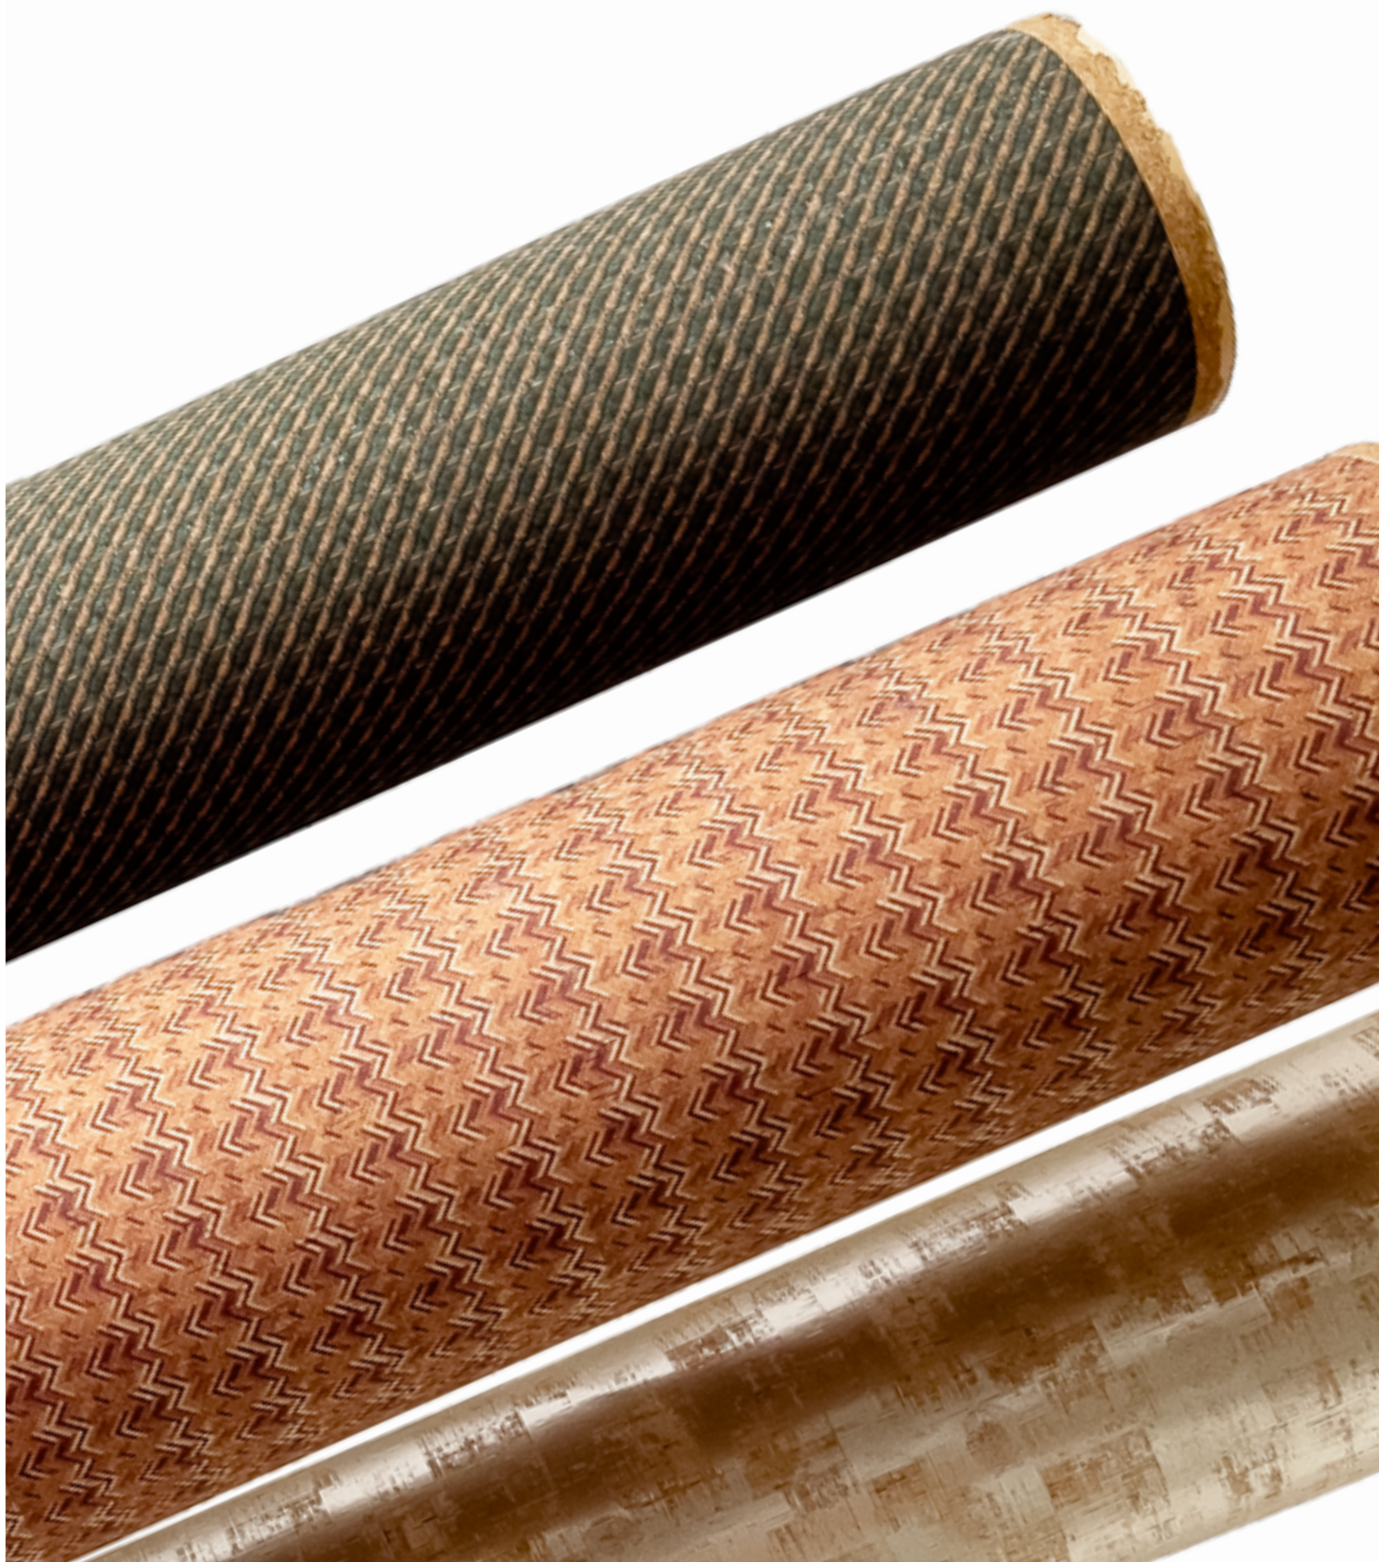

Repeat / Rapport
vert. 2 cm / 0.8 inches
horiz. 2 cm / 0.8 inches

41% PU, 29% PES, 15% CO, 15% Cork/Kork

Weight • Gewicht 350 g/m² - 12.3 oz/m²

Washable • Abwaschbar

Water- & Stain repellent • Wasser- & Fleckenabweisend