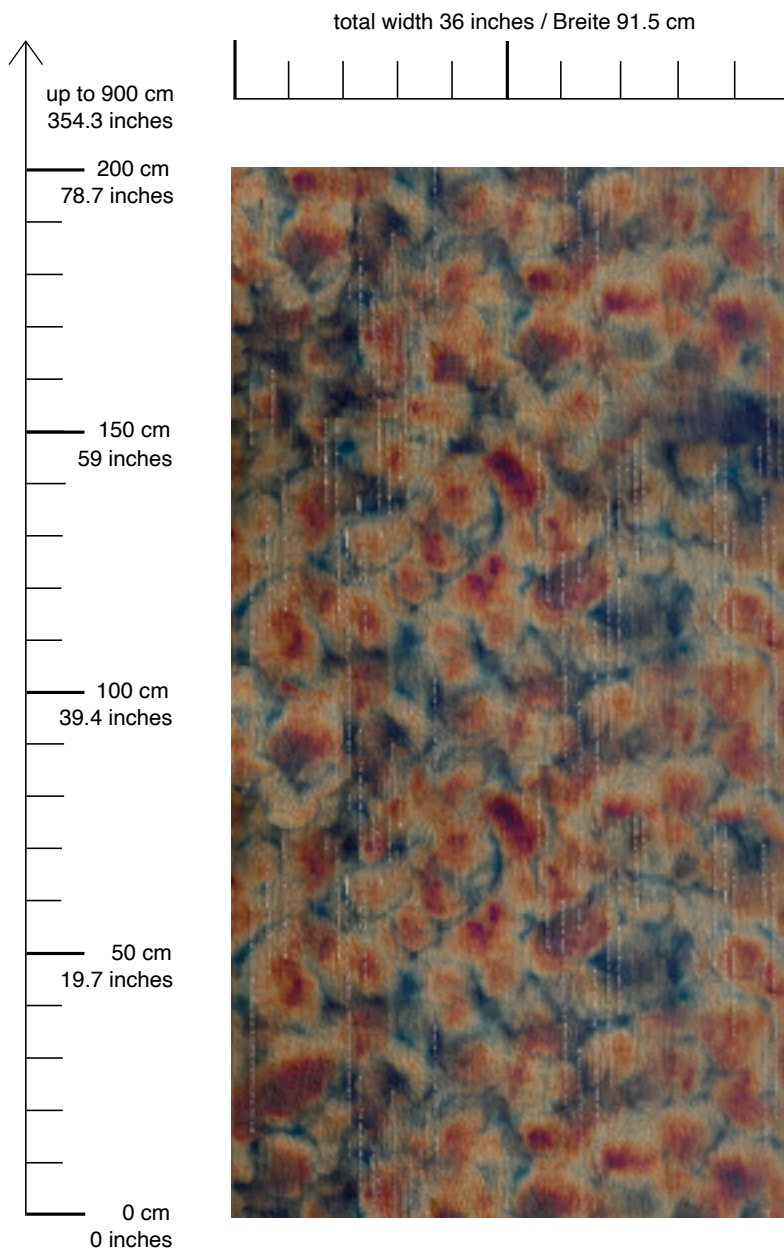

Metallico Clouds

col. 001 Petrol Orange

50% Stainless Steel/Edelstahl, 50% Polyester Non Woven/Vlies (Backing)

Weight • Gewicht 655 g/m² - 23.1 oz/m²

Sold by roll • Verkauf per Rolle (9 m/9.85 yd)

Custom size panels available • Paneele in individuellen Größen erhältlich

Handmade, each panel is unique • Handgefertigt, jedes Panel ein Unikat

Stainless steel mesh, heat treated and hand-embroidered with metallic yarn
Edelstahlgewebe, mit Hitze behandelt und von Hand mit Metallgarn bestickt