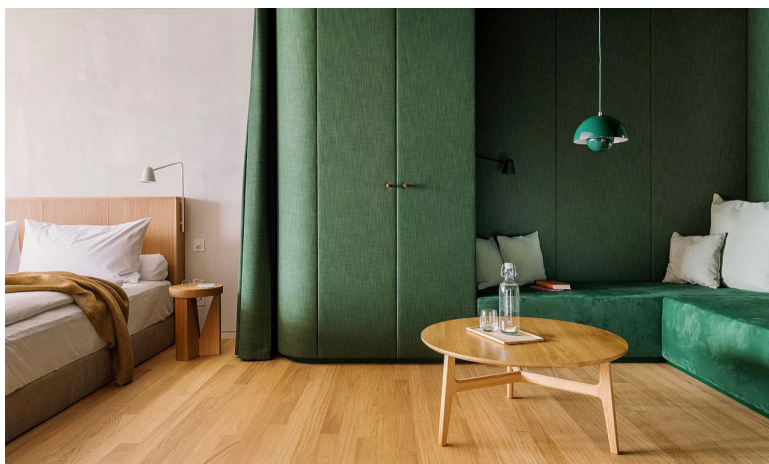

Photo: Robert Rieger

Photo: Katalin Deér

Photo: Paolo Abate

Photo: Lukas Lienhard

Brasserie Süd Zurich

CORPORATE

Aktuelle Referenzen/ Recent References

Ameropa Basel/ **Ardian** Zurich/ **BBVA HQ** Madrid/ **Deutsche Allianz**/ **Fachhochschule Nordwestschweiz**
Campus Brugg-Windisch/ **Head** Geneva/ **Helvetia** Basel/ **Horvath & Partners** **The Circle** Zurich Airport/ **JP**
Morgan/ **Lionsgate** Zurich/ **Lombard Odier**/ **Lufthansa**/ **Mercedes**/ **Microsoft**/ **Migros Genossenschaft**/
Nespresso HQ Lausanne/ **Novartis** Shanghai/ **Quant**/ **Rahn & Bodmer** Zurich/ **Rätische Bahn**/ **Regierungsrat-**
gebäude Canton Zurich/ **Roche** Basel/ **SAP The Circle** Zurich Airport/ **SERV** Zurich/ **Stäubli** Pfäffikon/ **Swiss**
Embassy Mexico City/ **Swiss Re Next** Mythenquai Zurich/ **The Akidamy School of Early Learning**/ **Tonhalle**
Kongresshaus Zurich/ **TX Group Tamedia** Zurich/ **Wandelhalle** Bundeshaus Bern/ **Warner Brothers**/
Zühlke Zurich/**Zürcher Kantonalbank** Zurich